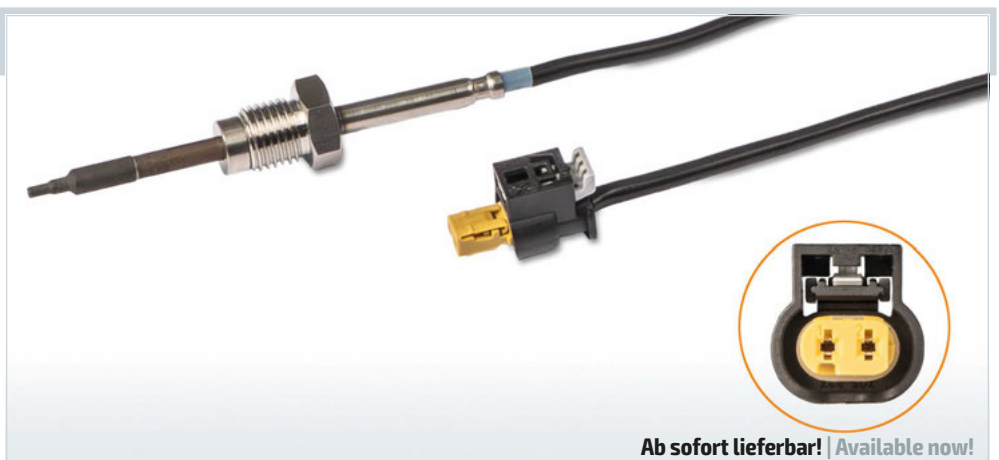

Ab sofort lieferbar! | Available now!

* Länge ohne Stecker und Sensor | *Length is without sensor body and electric connector.

Ausführlicher Verwendungsbereich unter | Detailed application on www.hjs.com/lieferprogramm oder | or TecDoc