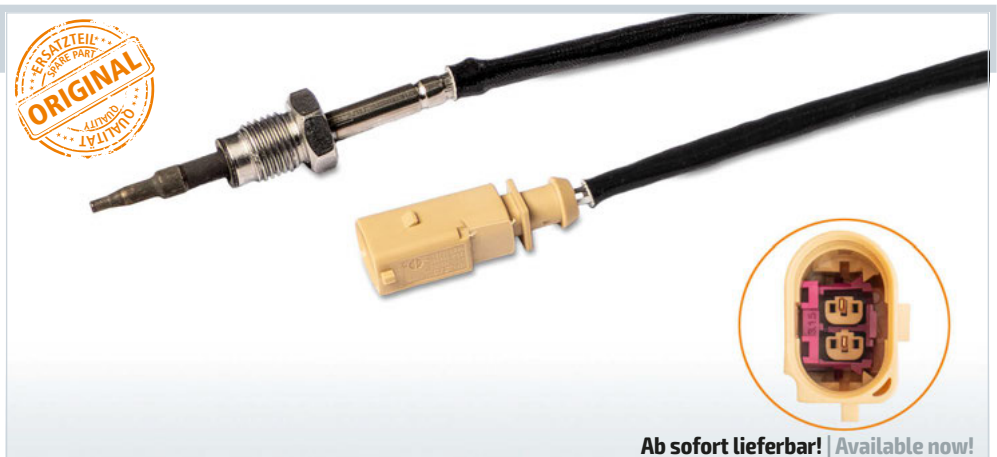

HJS-Nr. 92 09 4307

nach Rußpartikelfilter
after soot particulate filter

Kabellänge* | Cable length*: 750 mm
Gewinde-Maß | Threading: M14 x 1,5

Passend für OE-Nr. | Suitable for OE-No.
Audi/VW
8W0.906.088 S / 8W0.906.088 F
04L.906.088 CP