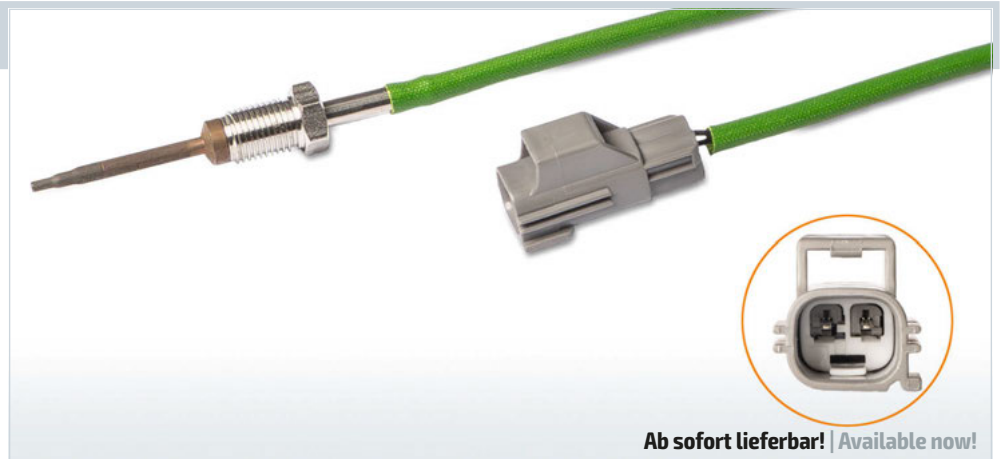

Temperatursensoren | Temperature sensors

Ford Focus III 2.0 TDCI 85-120 kW (DPF vorne) · C-MAX II 2.0 TDCI 85-120 kW (DPF vorne)
· Grand C-MAX 2.0 TDCI 85-120 kW (DPF vorne) · Transit Bus/Kasten/Pritsche/Fahrgestell 2.2 TDCI RWD/4x4 74-114 kW (vor Kat) · Ranger 2.2 TDCI/ 4x4 110 kW · Ranger 3.2 TDCI 4x4 147 kW (DPF)

HJS-Nr. 92 09 4299

Kabellänge* | Cable length*: 625 mm
Gewinde-Maß | Threading: M12 x 1,25

Passend für OE-Nr. | Suitable for OE-No.

Ford
1.706.109

Motorcraft
AV61-12B591-BA

Ab sofort lieferbar! | Available now!

Ford C-MAX II 2.0 TDCI 85-120 kW (DPF mitte) · Grand C-MAX 2.0 TDCI 85-120 kW (DPF mitte) · Transit Bus/Kasten/Pritsche/Fahrgestell 2.2 TDCI RWD/4x4 74-114 kW (vor DPF) · Ranger 2.2 TDCI/ 4x4 110/118 kW (vor DPF) · Ranger 3.2 TDCI 4x4 147 kW (vor DPF)

HJS-Nr. 92 09 4300

Kabellänge* | Cable length*: 895 mm
Gewinde-Maß | Threading: M12 x 1,25

Passend für OE-Nr. | Suitable for OE-No.

Ford
2.135.322 / 2.135.318
2.135.320 / 2.034.842
2.014.740 / 1.503.597
1.469.794

Motorcraft
EB3G-12B591-GA / EB3G-12B591-DC
EB3G-12B591-CD / EB3G-12B591-CB
EB3G-12B591-CA / 8C11-12B591-AB
8C11-12B591-AA