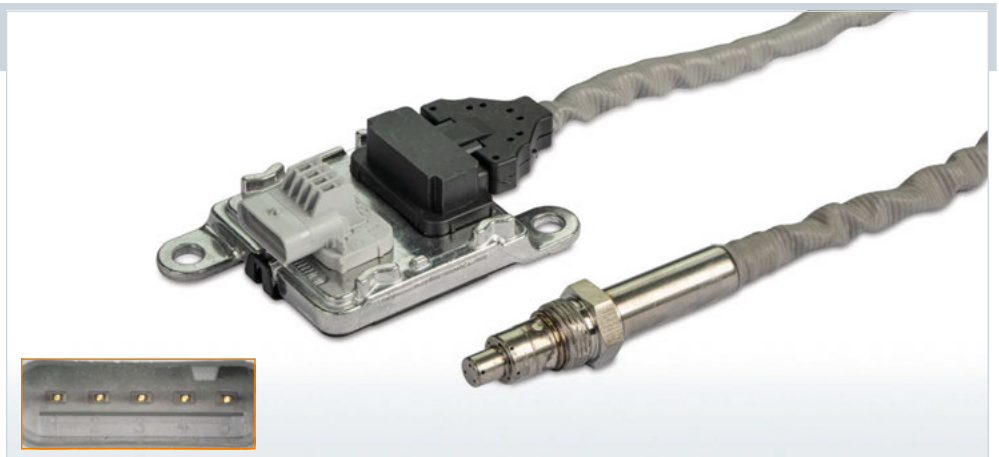

Toyota

ProAce (MDZ) 2.0 D4d 90-130 kW

HJS-Nr. 92 09 7037

Kabellänge* | Cable length*: 430 mm
Anschlussanzahl | Nos. of connectors: 5

Passend für O.E.-Nr. | Suitable for OE-No.
TOYOTA
SU001-A7559 / 98.211.211.80