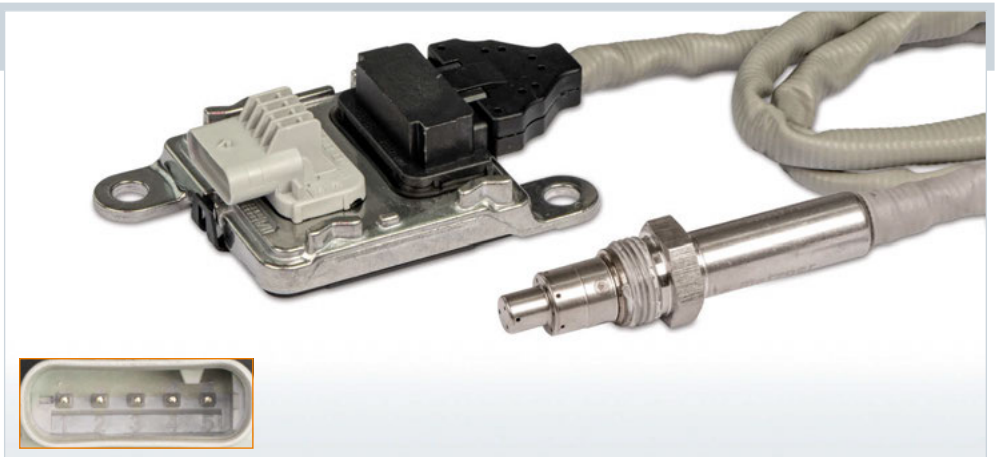

NO_x-Sensor Einbauseite hinten (1.6 D/dCi/CDTI) siehe HJS-Nr. 92 09 7023
NO_x sensor installation side rear (1.6 D/dCi/CDTI) see HJS-No. 92 09 7023

Insignia A (G09) 2.0 CDTI/2.0 CDTI 4x4

HJS-Nr. 92 09 7029

Einbauseite nach SCR Katalysator
Installation side after SCR catalyst

Kabellänge* | Cable length*: 420 mm
Anschlussanzahl | Nos. of connectors: 5

Passend für O.E.-Nr. | Suitable for OE-No.
OPEL
55500320
55589458 / 55487270
55495341