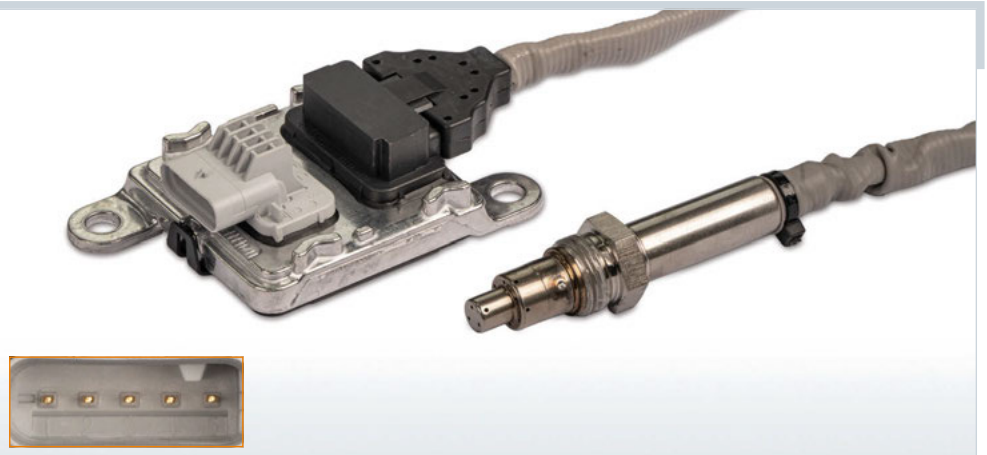

### HJS-Nr. 92 09 7047

Für Fzg. mit SCR-System  
For vehicles with SCR system

Kabellänge\* | Cable length\*: 530 mm  
Anschlussanzahl | Nos. of connectors: 5

Passend für O.E.-Nr. | Suitable for OE-No.  
**OPEL**  
**95528772**  
nicht | not: 95522891