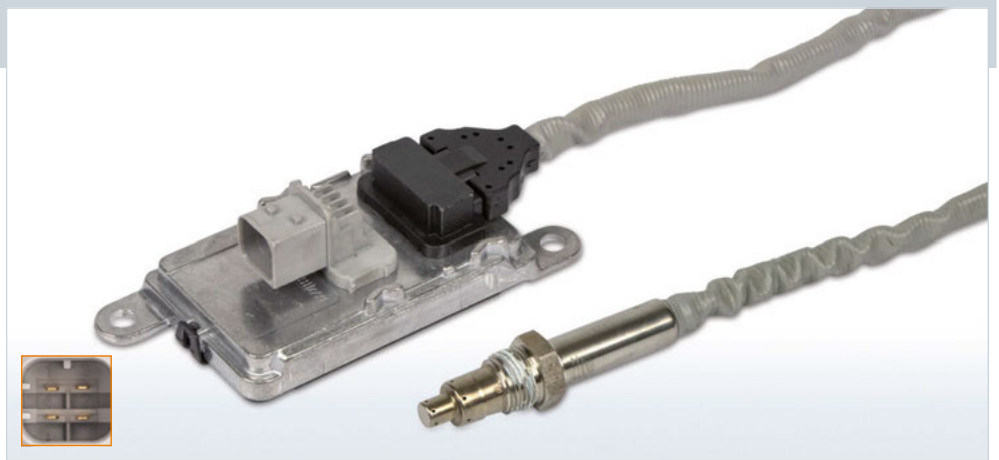

### HJS-Nr. 92 09 7006

Euro VI

nach Katalysator | after catalyst

Kabellänge\* | Cable length\*: 630 mm  
Anschlusszahl | Nos. of connectors: 4

Passend für O.E.-Nr. | Suitable for OE-No.  
**MERCEDES-BENZ**  
A010.153.16.28