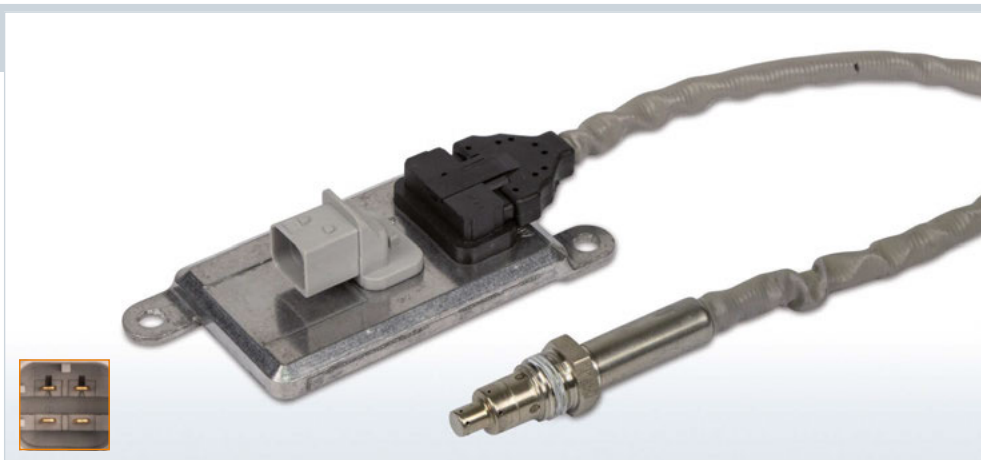

Mercedes-Benz

Actros · Antos · Arocs · Atego · Econic

HJS-Nr. 92 09 7003

Euro VI

nach Katalysator | after catalyst

Kabellänge* | Cable length*: 600 mm
Anschlusszahl | Nos. of connectors: 4

Passend für O.E.-Nr. | Suitable for OE-No.

MERCEDES-BENZ

A010.153.96.28

A009.153.01.28

Actros · Antos · Arocs · Atego · Econic

HJS-Nr. 92 09 7004

Euro VI

vor Katalysator | before catalyst

Kabellänge* | Cable length*: 600 mm
Anschlusszahl | Nos. of connectors: 4

Passend für O.E.-Nr. | Suitable for OE-No.

MERCEDES-BENZ

A010.153.14.28