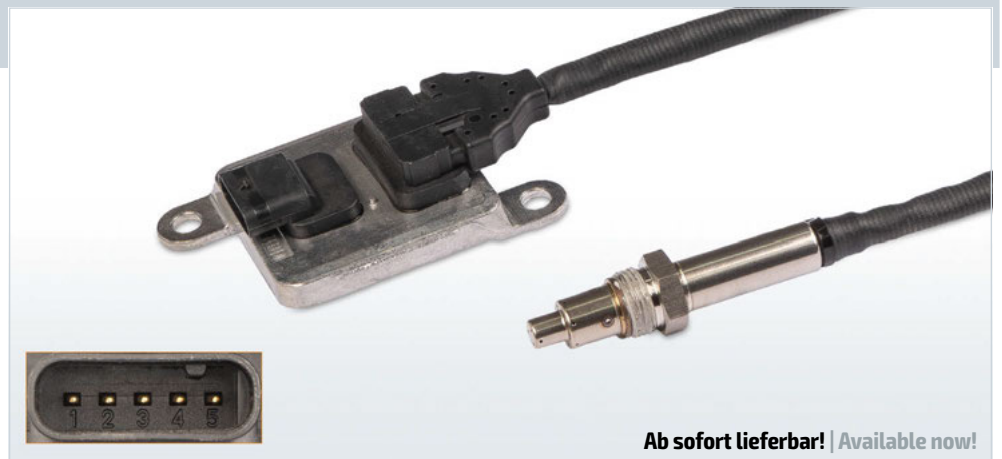

Mercedes-Benz

C 180/C200 BlueTec (W205/S205) 1.6 ltr. - 85/100 kW · C 200-C 300 BlueTec/d/Hybrid/4-matic (W205/S205) 2.1 ltr. - 100-170 kW · E 200-E 300 CDI/BlueTec/Hybrid (W212/S212) 2.1 ltr. - 100-150 kW · E 220/E 250 CDI/BlueTec 4-matic 2.1 ltr. - 125/150 kW · E 220/E 250 CDI/BlueTec/d (A207/ C207) 2.1 ltr. - 120-150 kW · GL 320/350 CDI/BlueTec 4-matic (X164) 3.0 ltr. - 155-195 kW · GL/GLS 350 CDI/BlueTec 4-matic (X166) 3.0 ltr. - 179-190 kW · GLE 250 d/d 4-matic (W166) 2.1 ltr. - 150 kW · GLE 350d 4-matic (W166) 3.0 ltr. - 183/190 kW · S 320/S 350 CDI/BlueTec/ 4-matic (W221) 3.0 ltr. - 155-190 kW · R 280/ R 300 CDI (W251,V251) 3.0 ltr. - 140 kW · R 280-R 350 CDI 4-matic 3.0 ltr. - 140-195 kW · ML 280-ML 350 CDI 4-matic (W164) 3.0 ltr. - 140-170 kW · ML 250 CDI/BlueTec 4-matic (W166) 2.1 ltr. - 150 kW · ML 350 BlueTec 4-matic 3.0 ltr. - 190 kW

HJS-Nr. 92 09 7075

Kabellänge* | Cable length*: 620 mm
Anschlussanzahl | Nos. of connectors: 5

Passend für O.E.-Nr. | Suitable for OE-No.
MERCEDES-BENZ

A000.905.15.12 64 / 000.905.15.12 64

A000.905.15.12 / 000.905.15.12

A000.905.36.06 / 000.905.36.06

A000.905.51.06 / 000.905.51.06

Ab sofort lieferbar! | Available now!

*Länge ohne Stecker und Sensor | *Length is without sensor body and electric connector

Ausführlicher Verwendungsbereich unter | Detailed application on www.hjs.com/lieferprogramm oder | or **TecDoc**