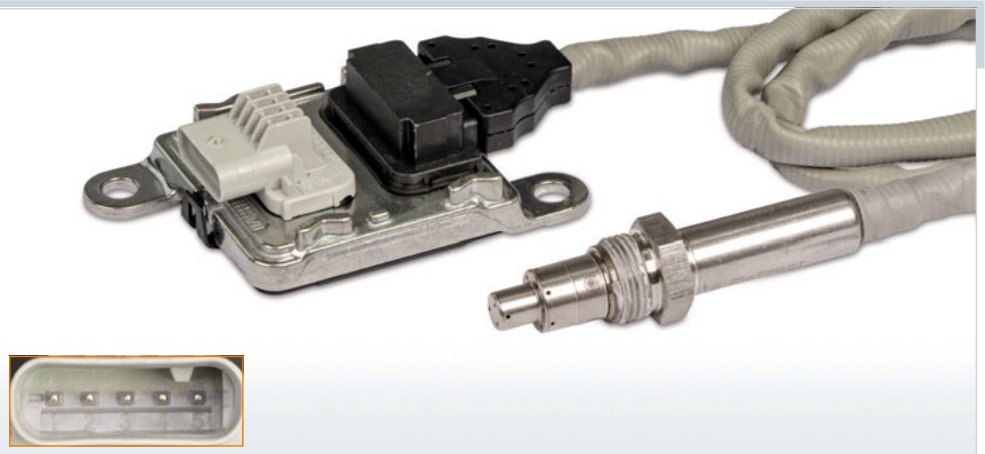

NO_x-Sensor Einbauseite hinten (1.6 D/dCi/CDTI) siehe HJS-Nr. 92 09 7023
NO_x sensor installation side rear (1.6 D/dCi/CDTI) see HJS-No. 92 09 7023

*Länge ohne Stecker und Sensor | *Length is without sensor body and electric connector

Ausführlicher Verwendungsbereich unter | Detailed application on www.hjs.com/lieferprogramm oder | or **TecDoc**