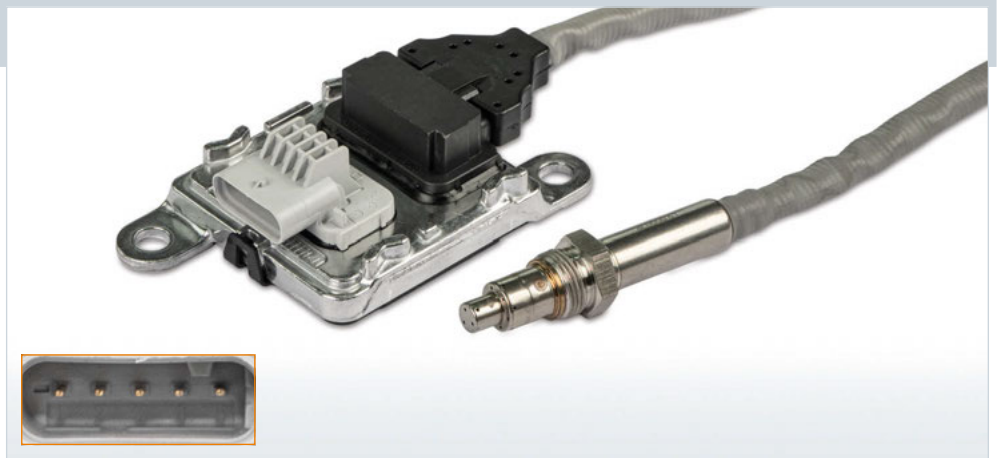

### HJS-Nr. 92 09 7035

Kabellänge\* | Cable length\*: 545 mm  
Anschlussanzahl | Nos. of connectors: 5

Passend für O.E.-Nr. | Suitable for OE-No.

**RENAULT**

**22.79.035.57R**

nicht | not 22.79.082.65R

Master III (JV/FV/EV/HV/UV) 2.3 dCi 81-125 kW