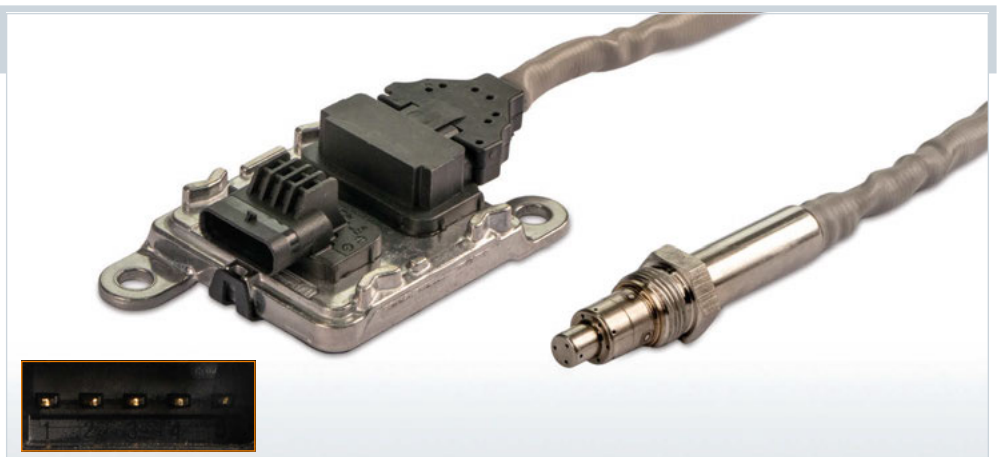

HJS-Nr. 92 09 7056

nach Katalysator | after catalyst

Kabellänge* | Cable length*: 545 mm
Anschlussanzahl | Nos. of connectors: 5

Passend für O.E.-Nr. | Suitable for OE-No.
HYUNDAI
29650-4A850