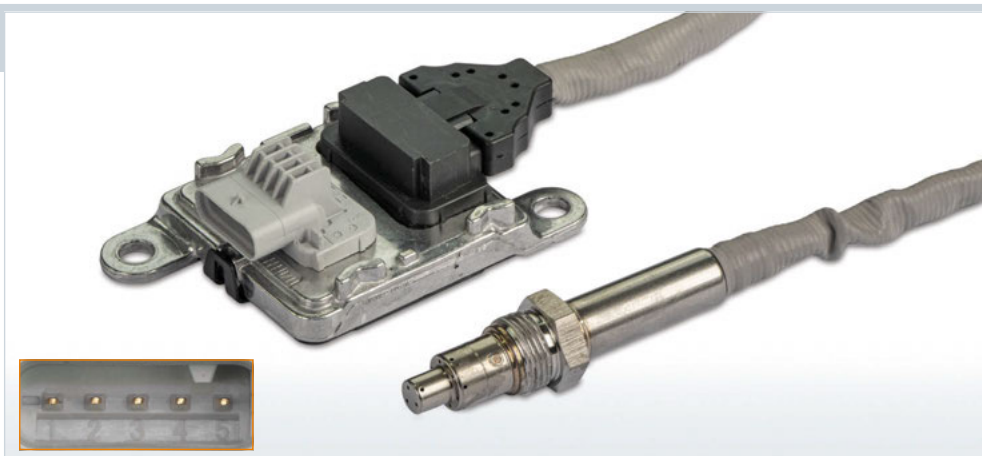

Peugeot

Boxer III 2.0/ 2.2 HDi

HJS-Nr. 92 09 7038

Kabellänge* | Cable length*: 730 mm
Anschlussanzahl | Nos. of connectors: 5

Passend für O.E.-Nr. | Suitable for OE-No.
PEUGEOT
98.211.207.80
98.174.545.80