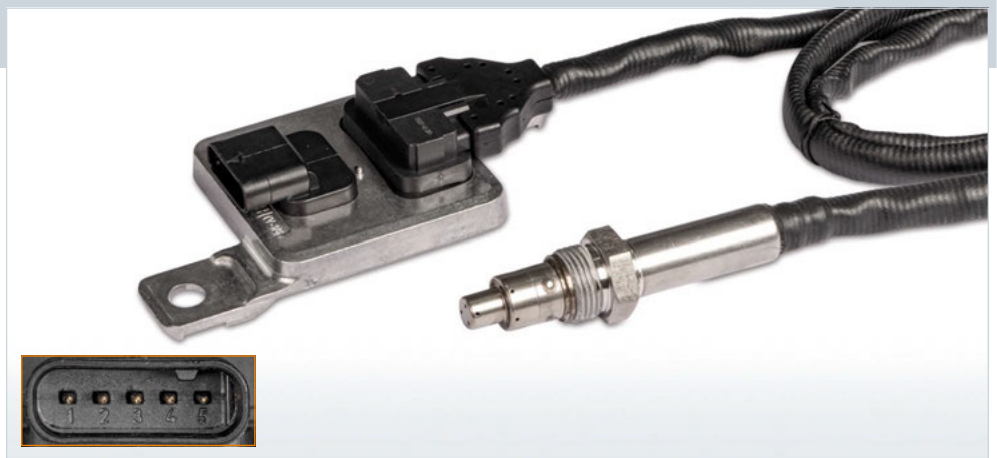

#### HJS-Nr. 92 09 7021

Kabellänge\* | Cable length\*: 1.000 mm  
Anschlussanzahl | Nos. of connectors: 5

Passend für O.E.-Nr. | Suitable for OE-No.  
**AUDI**  
**03L.907.807 AF**  
03L.907.807 AD / 8K0.907.807 E  
8K0.907.807 C