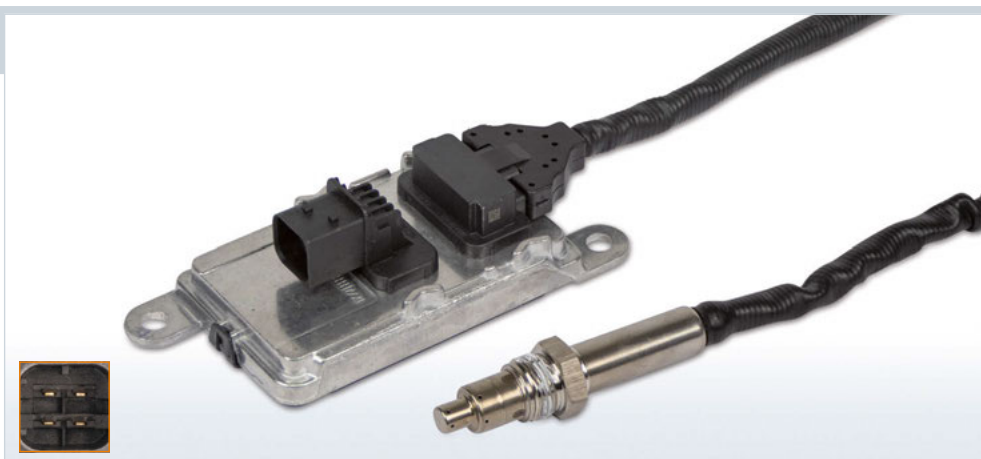

### HJS-Nr. 92 09 7004

Euro VI

vor Katalysator | before catalyst

Kabellänge\* | Cable length\*: 600 mm  
Anschlusszahl | Nos. of connectors: 4

Passend für O.E.-Nr. | Suitable for OE-No.

**MERCEDES-BENZ**

**A010.153.14.28**