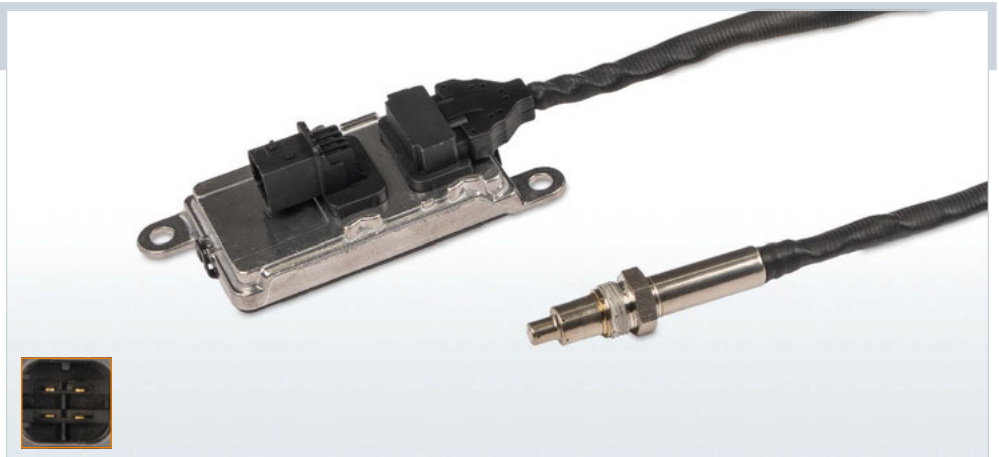

HJS-Nr. 92 09 7100

nach Katalysator | after catalyst

Kabellänge* | Cable length*: 890 mm
Anschlusszahl | Nos. of connectors: 4

Passend für O.E.-Nr. | Suitable for OE-No.
MERCEDES-BENZ
A010.153.16.28 / 010.153.16.28