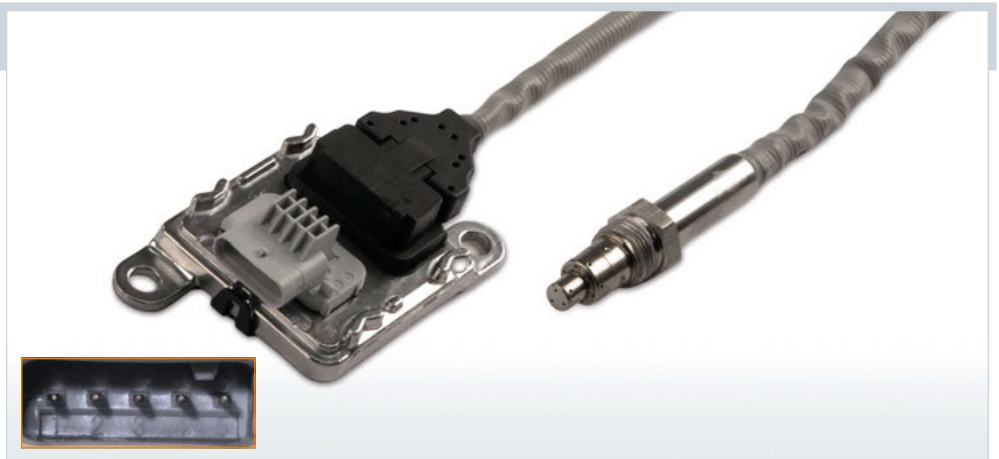

### HJS-Nr. 92 09 7039

Kabellänge\* | Cable length\*: 810 mm  
Anschlussanzahl | Nos. of connectors: 5

Passend für O.E.-Nr. | Suitable for OE-No.

**OPEL**

**98.173.088.80**

3552354

\*Länge ohne Stecker und Sensor | \*Length is without sensor body and electric connector