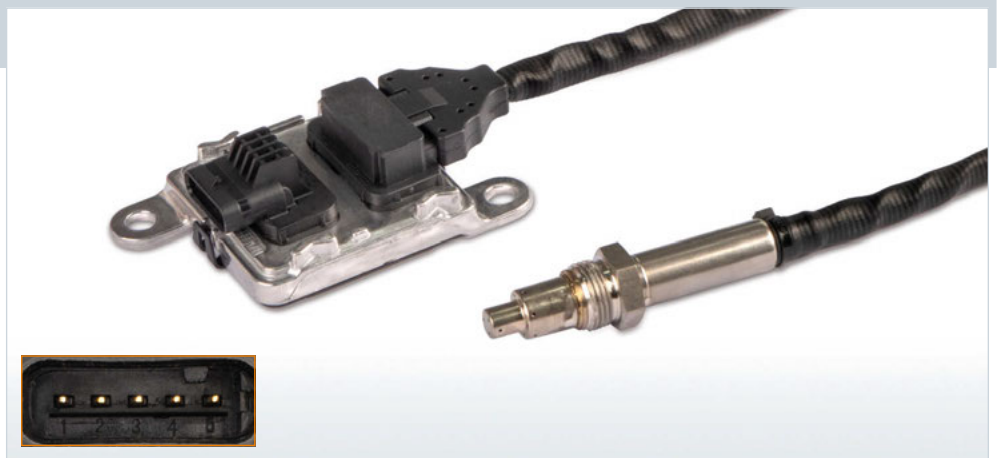

Skoda

Superb III (3V) 2.0 TDI/2.0 TDI 4x4

HJS-Nr. 92 09 7061

Kabellänge* | Cable length*: 920 mm
Anschlussanzahl | Nos. of connectors: 5

Passend für O.E.-Nr. | Suitable for OE-No.
SKODA
04L.907.807 ED
04L.907.807 ER / 04L.907.807 AL