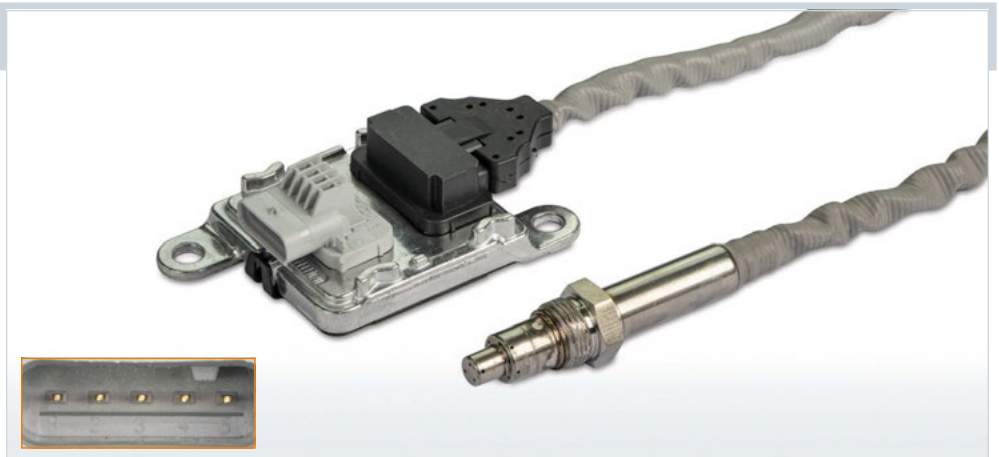

### HJS-Nr. 92 09 7037

Kabellänge\* | Cable length\*: 430 mm  
Anschlussanzahl | Nos. of connectors: 5

Passend für O.E.-Nr. | Suitable for OE-No.

**CITROËN**

98.211.211.80

96.753.584.80

Jumper III 2.0 HDi

### HJS-Nr. 92 09 7038

Kabellänge\* | Cable length\*: 730 mm  
Anschlussanzahl | Nos. of connectors: 5

Passend für O.E.-Nr. | Suitable for OE-No.

**CITROËN**

98.211.207.80

98.174.545.80

\*Länge ohne Stecker und Sensor | \*Length is without sensor body and electric connector