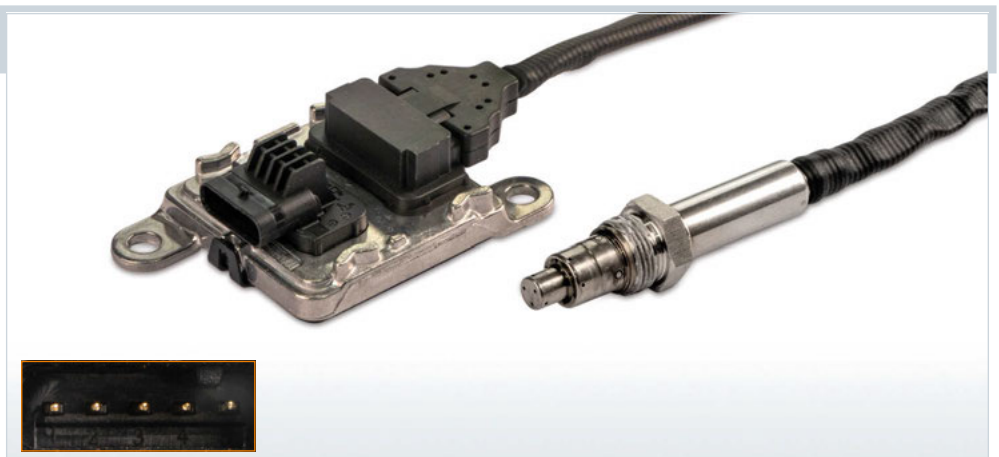

i30 (PDE/PD/PDEN) 1.6 CRDi 70-100 kW - Euro 6c

HJS-Nr. 92 09 7052

vor Katalysator | before catalyst

Kabellänge* | Cable length*: 1.145 mm
Anschlussanzahl | Nos. of connectors: 5

Passend für O.E.-Nr. | Suitable for OE-No.
HYUNDAI
29650-2U100