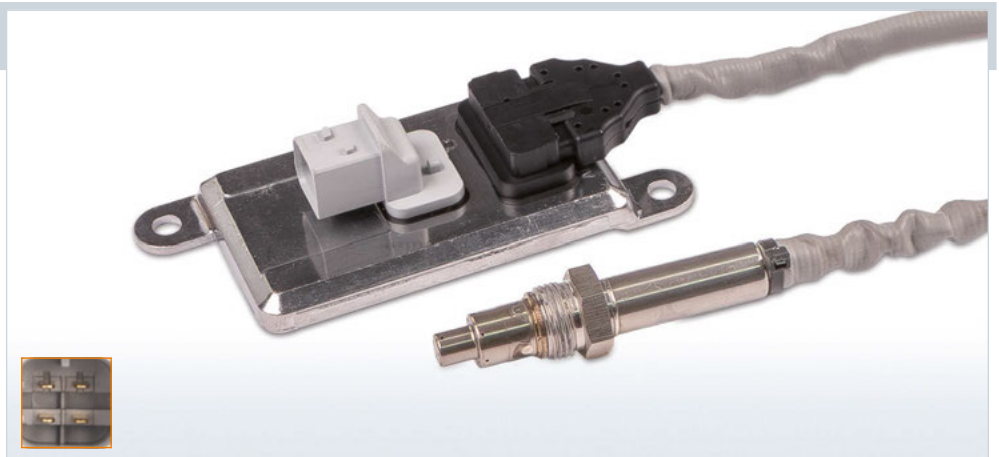

### HJS-Nr. 92 09 7001

Euro VI

nach Katalysator | after catalyst

Kabellänge\* | Cable length\*: 615 mm  
Anschlusszahl | Nos. of connectors: 4

Passend für O.E.-Nr. | Suitable for OE-No.  
**MERCEDES-BENZ**  
A009.153.00.28 / A010.153.95.28,  
009.153.00.28 / 010.153.95.28  
5WK96653C