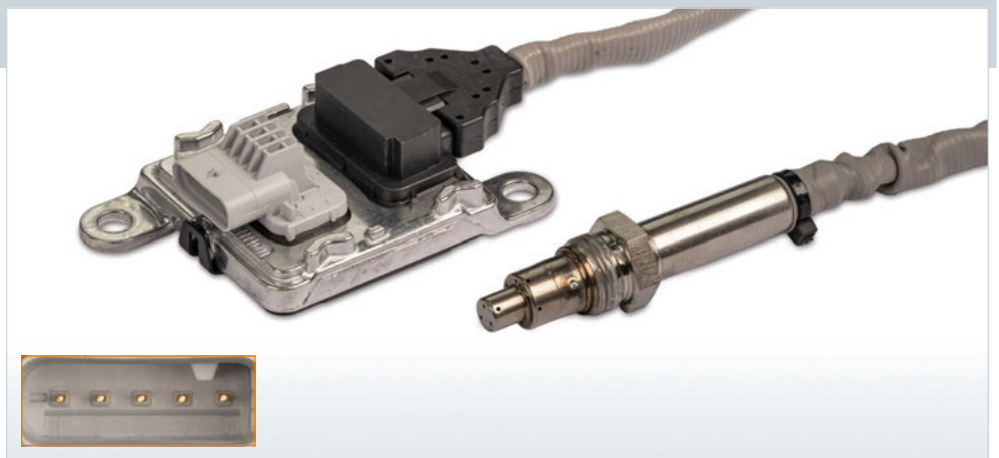

Nissan

NP300 Navara (D23*) 2.3 dCi/2.3 dCi 4x4 120/140 kW · NV400 (X62*) 2.3 dCi 81-125 kW

HJS-Nr. 92 09 7047

Für Fzg. mit SCR-System
For vehicles with SCR system

Kabellänge* | Cable length*: 530 mm
Anschlussanzahl | Nos. of connectors: 5

Passend für O.E.-Nr. | Suitable for OE-No.

NISSAN

22790-00Q0G

nicht | not 22790-00Q0A

NV250 (X61) dCi 80/95/115 1.5 ltr./59-85 kW (Euro 6d)

HJS-Nr. 92 09 7059

Kabellänge* | Cable length*: 800 mm
Anschlussanzahl | Nos. of connectors: 5

Passend für O.E.-Nr. | Suitable for OE-No.

NISSAN

22790-00Q0M / 227903290R