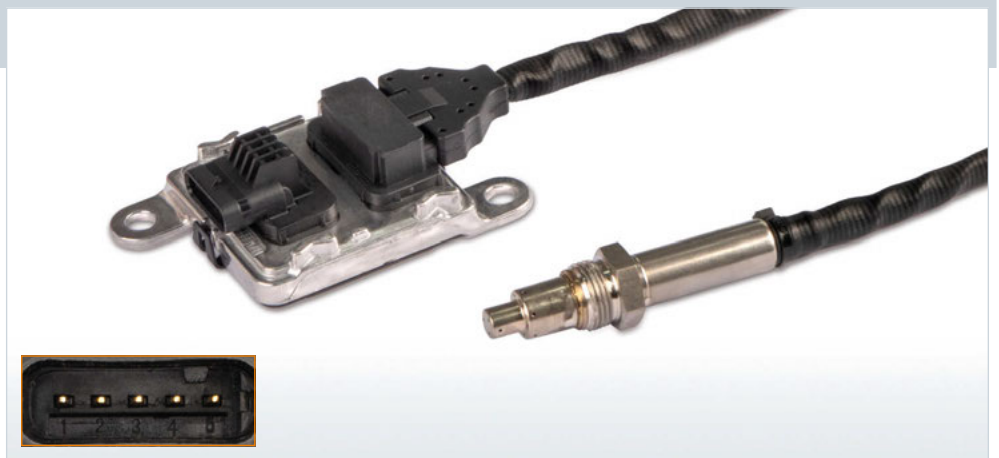

## Arteon (3H) 2.0 TDI/2.0 TDI 4motion · Passat (3G) 2.0 TDI/2.0 TDI 4motion

**HJS-Nr. 92 09 7061**

Kabellänge\* | Cable length\*: 920 mm  
Anschlussanzahl | Nos. of connectors: 5

Passend für O.E.-Nr. | Suitable for OE-No.  
**VW**  
**04L.907.807 ED**  
04L.907.807 ER / 04L.907.807 AL