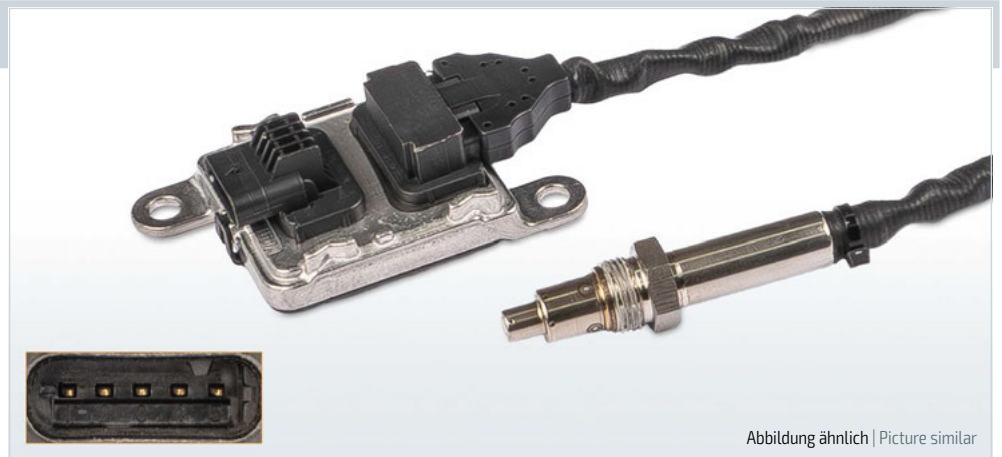

### HJS-Nr. 92 09 7079

Kabellänge\* | Cable length\*: 390 mm  
Anschlussanzahl | Nos. of connectors: 5

Passend für O.E.-Nr. | Suitable for OE-No.  
**MERCEDES-BENZ**  
A000.905.80.11 / 000.905.80.11

Abbildung ähnlich | Picture similar