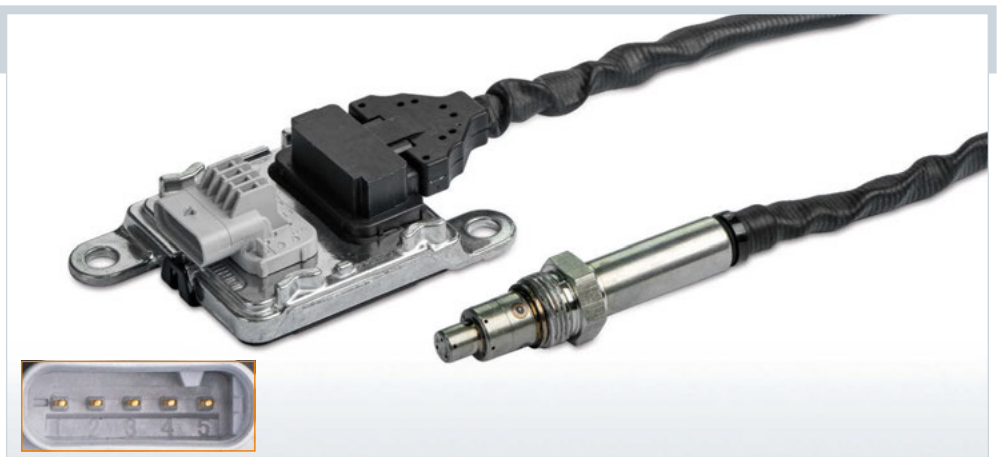

*Länge ohne Stecker und Sensor | *Length is without sensor body and electric connector

Ausführlicher Verwendungsbereich unter | Detailed application on www.hjs.com/lieferprogramm oder | or **TecDoc**