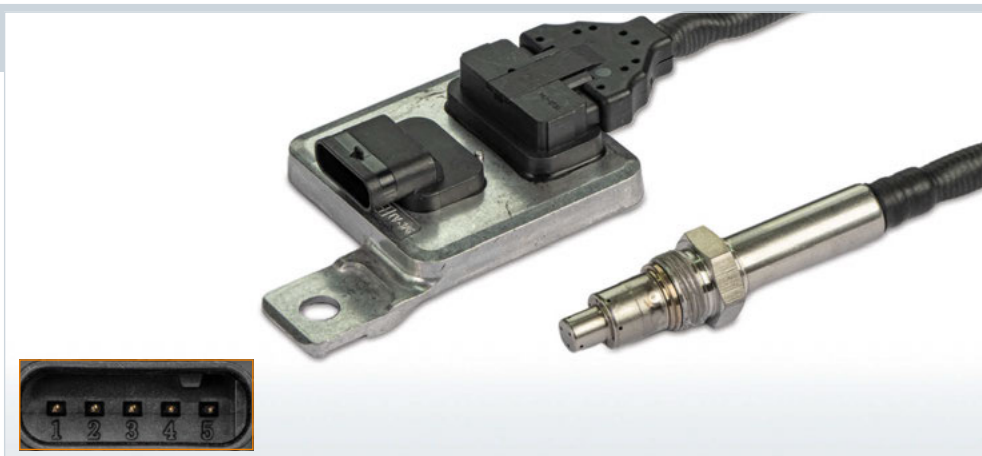

#### HJS-Nr. 92 09 7036

Kabellänge\* | Cable length\*: 920 mm  
Anschlussanzahl | Nos. of connectors: 5

Passend für O.E.-Nr. | Suitable for OE-No.

**SEAT**

**04L.907.807 L**

nicht | not 04L.907.807 DL