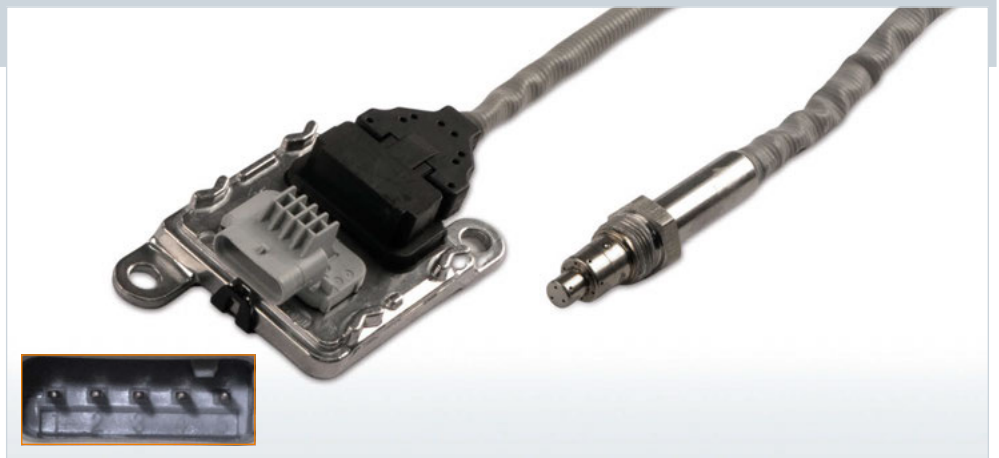

Citroën

C4 Picasso II · C4 Grand Picasso II · C4 Spacetourer · C5 Aircross · Spacetourer · Jumpy III
2.0 BlueHDi 110-130 kW

HJS-Nr. 92 09 7039

Kabellänge* | Cable length*: 810 mm
Anschlussanzahl | Nos. of connectors: 5

Passend für O.E.-Nr. | Suitable for OE-No.
CITROËN
98.173.088.80

C4 III · C4 Spacetourer · Grand C4 Spacetourer · C5 Aircross · Berlingo 1.5 BlueHDi 55-96 kW

HJS-Nr. 92 09 7041

Kabellänge* | Cable length*: 540 mm
Anschlussanzahl | Nos. of connectors: 5

Passend für O.E.-Nr. | Suitable for OE-No.
CITROËN
98.112.071.80