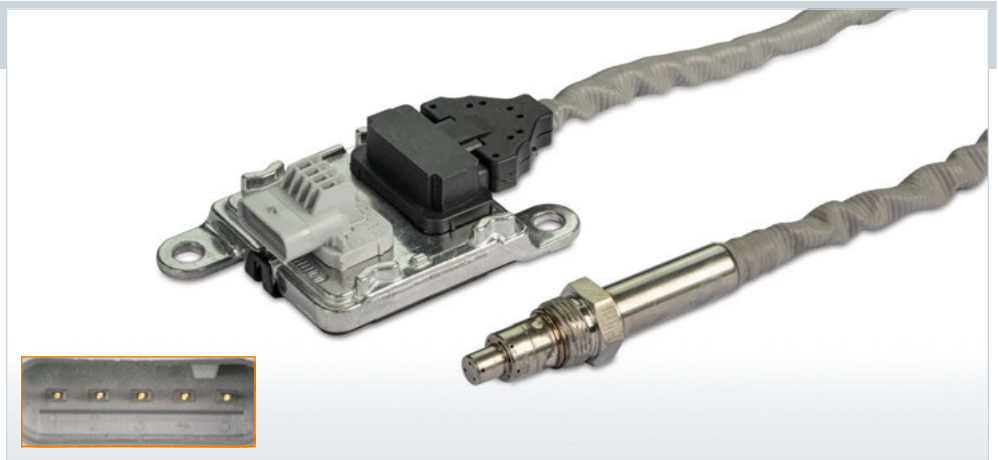

### HJS-Nr. 92 09 7037

Kabellänge\* | Cable length\*: 430 mm  
Anschlussanzahl | Nos. of connectors: 5

Passend für O.E.-Nr. | Suitable for OE-No.

**OPEL**

**98.211.211.80**

3552345 / 3642241