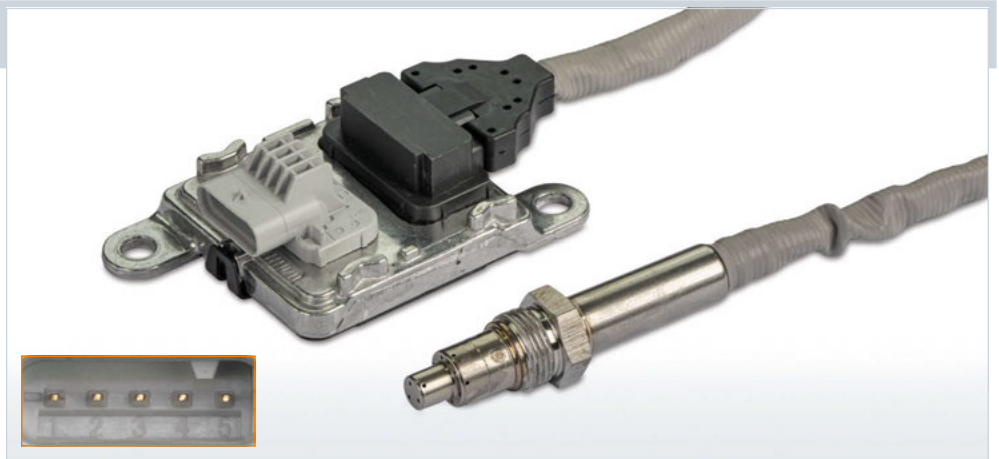

### HJS-Nr. 92 09 7038

Kabellänge\* | Cable length\*: 730 mm  
Anschlussanzahl | Nos. of connectors: 5

Passend für O.E.-Nr. | Suitable for OE-No.

**OPEL**

**98.211.207.80**

98.174.545.80