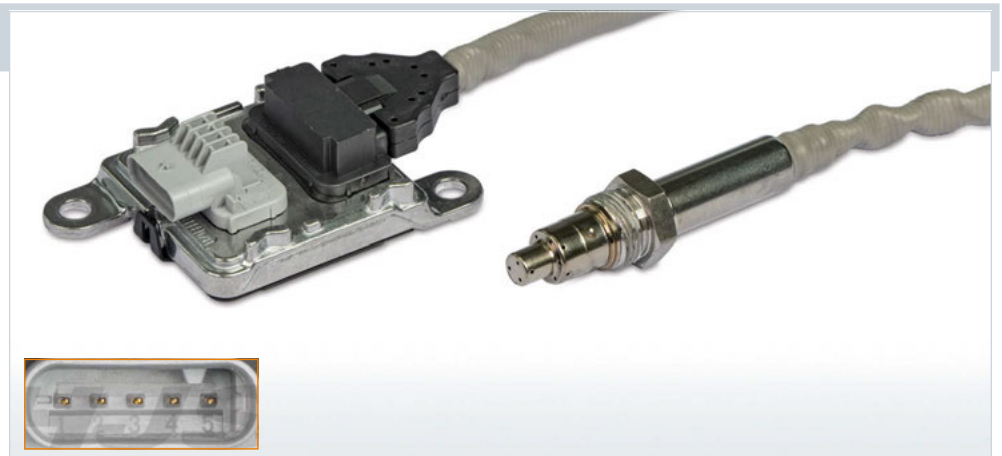

HJS-Nr. 92 09 7033

Kabellänge* | Cable length*: 520 mm
Anschlussanzahl | Nos. of connectors: 5

Passend für O.E.-Nr. | Suitable for OE-No.
PEUGEOT
98.211.209.80
96.785.707.80