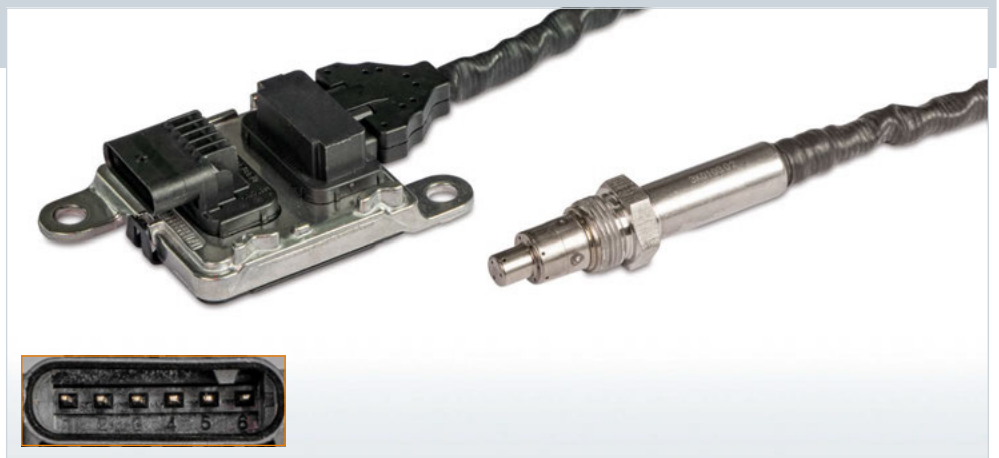

Opel

Insignia A (G09) 2.0 CDTI (nicht 4x4)

HJS-Nr. 92 09 7032

Einbauseite vor SCR Katalysator
Installation side before SCR catalyst
Kabellänge* | Cable length*: 390 mm
Anschlussanzahl | Nos. of connectors: 6

Passend für O.E.-Nr. | Suitable for OE-No.

Opel
55500319

55487269 / 55495340
8.55.606

Zafira Life (K0_) · Vivaro C (K0)/4x4 - 2.0 - 90/110 kW

HJS-Nr. 92 09 7033

Kabellänge* | Cable length*: 520 mm
Anschlussanzahl | Nos. of connectors: 5

Passend für O.E.-Nr. | Suitable for OE-No.

OPEL
98.211.209.80