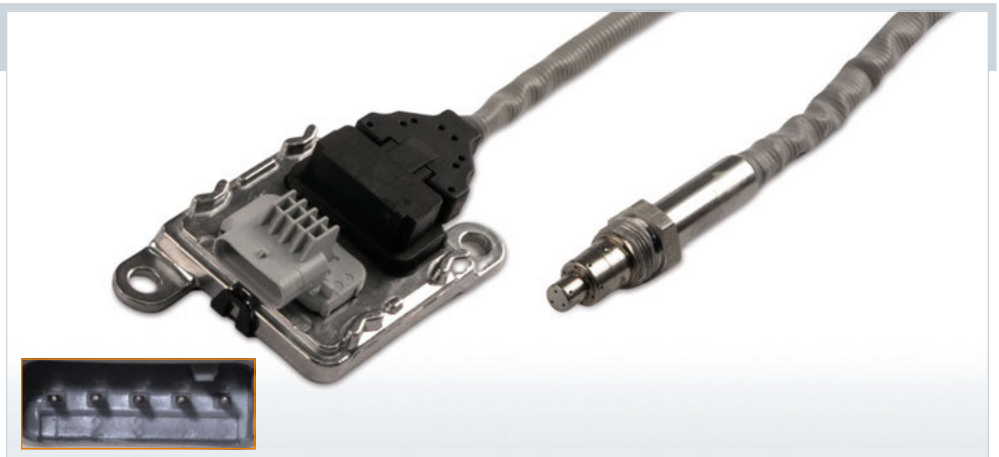

ProAce (MDZ) 2.0 D4d 90-130 kW

HJS-Nr. 92 09 7039

Kabellänge* | Cable length*: 810 mm
Anschlussanzahl | Nos. of connectors: 5

Passend für O.E.-Nr. | Suitable for OE-No.
TOYOTA
SU001-A7558 / 98.173.088.80