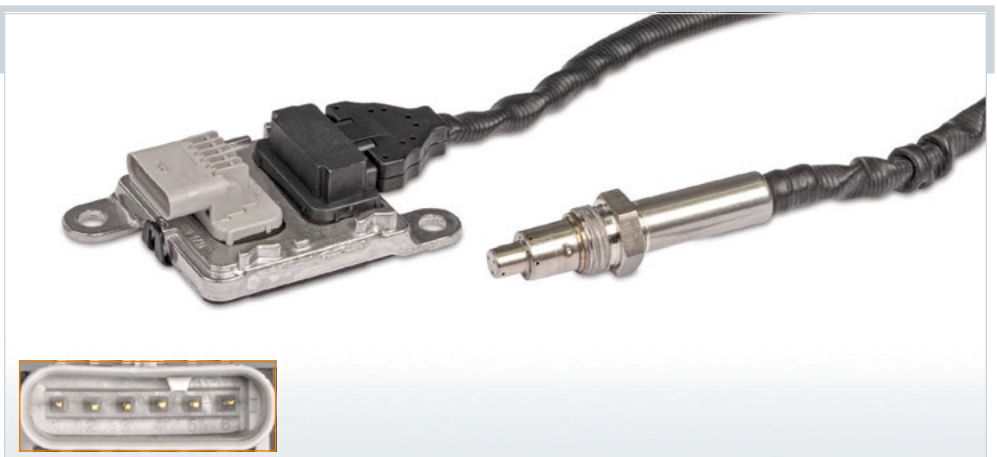

*Länge ohne Stecker und Sensor | *Length is without sensor body and electric connector

Ausführlicher Verwendungsbereich unter | Detailed application on www.hjs.com/lieferprogramm oder | or **TecDoc**