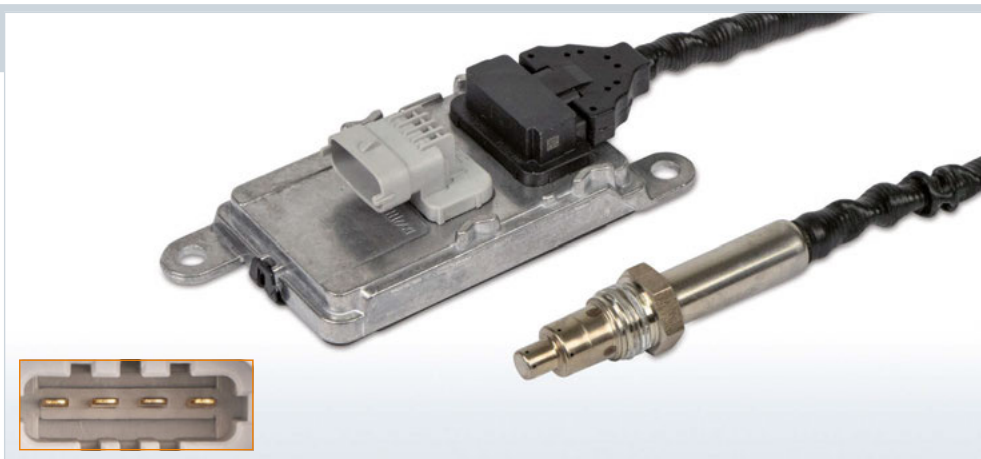

HJS-Nr. 92 09 7009

Euro V / Euro VI

Kabellänge* | Cable length*: 630 mm
Anschlussanzahl | Nos. of connectors: 4

Passend für O.E.-Nr. | Suitable for OE-No.
VOLVO
22827991
22315988 / 22219281
21531797 / 21567737