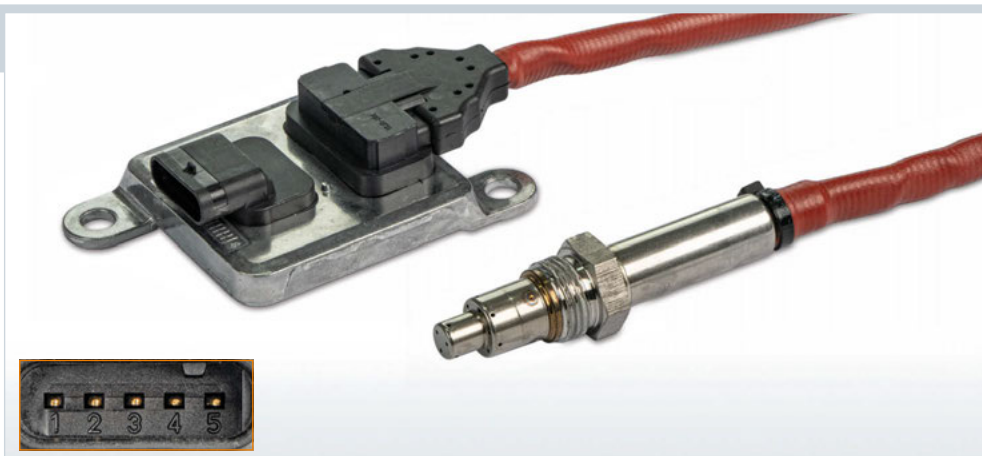

*Länge ohne Stecker und Sensor | *Length is without sensor body and electric connector

Ausführlicher Verwendungsbereich unter | Detailed application on www.hjs.com/lieferprogramm oder | or **TecDoc**