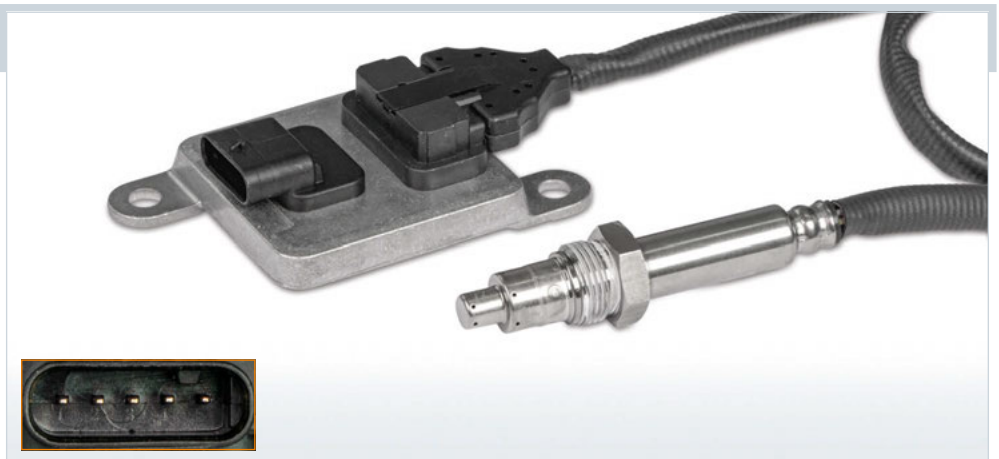

1er (F20/F21) 118d/120d/125d/xDrive · 2er (F22/F23) 218d/220d/225d/xDrive · 5er (F10/F11/
F07) 520d/525d/530d/535d/xDrive · X5 (E70/F15/F85) sDrive 25d/xDrive 25/30/40d/M 50d ·
X6er (E71/E72/F16/F86) xDrive 30/40d/M 50d

HJS-Nr. 92 09 7026

Kabellänge* | Cable length*: 895 mm
Anschlussanzahl | Nos. of connectors: 5

Passend für O.E.-Nr. | Suitable for OE-No.
BMW

13.62.8.589.846 / 5WK9 6699C

13.62.8.576.471 / 13.62.8.518.791

13.62.8.511.666 / 13.62.8.509.721

13.62.7.812.530