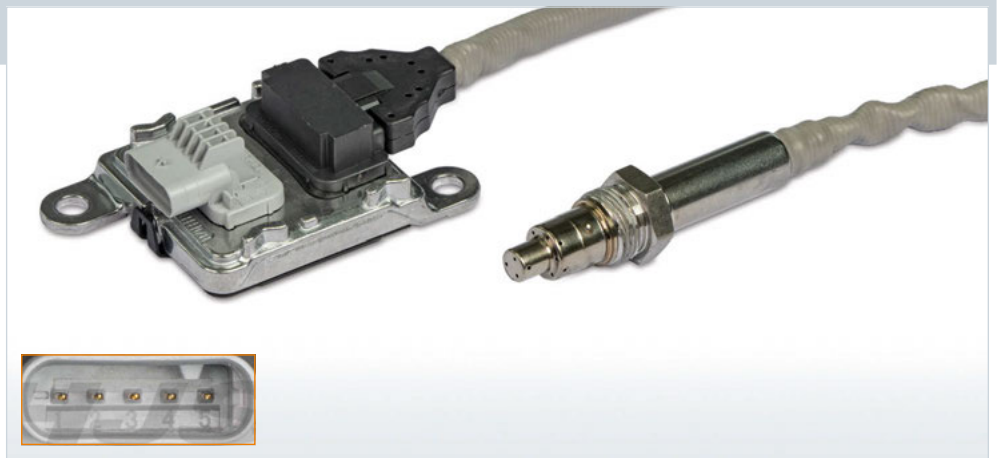

DS

DS3/Cabriolet (SA_) · DS4 (NX_) · DS5 - 1.6/2.0 HDi/BlueHDi/4x4 - 55-133 kW

HJS-Nr. 92 09 7033

Kabellänge* | Cable length*: 520 mm
Anschlussanzahl | Nos. of connectors: 5

Passend für O.E.-Nr. | Suitable for OE-No.

DS

98.211.209.80

96.785.707.80

DS7 Crossback (X74) 2.0 BlueHDi 180

HJS-Nr. 92 09 7037

Kabellänge* | Cable length*: 430 mm
Anschlussanzahl | Nos. of connectors: 5

Passend für O.E.-Nr. | Suitable for OE-No.

DS

98.211.211.80

96.753.584.80