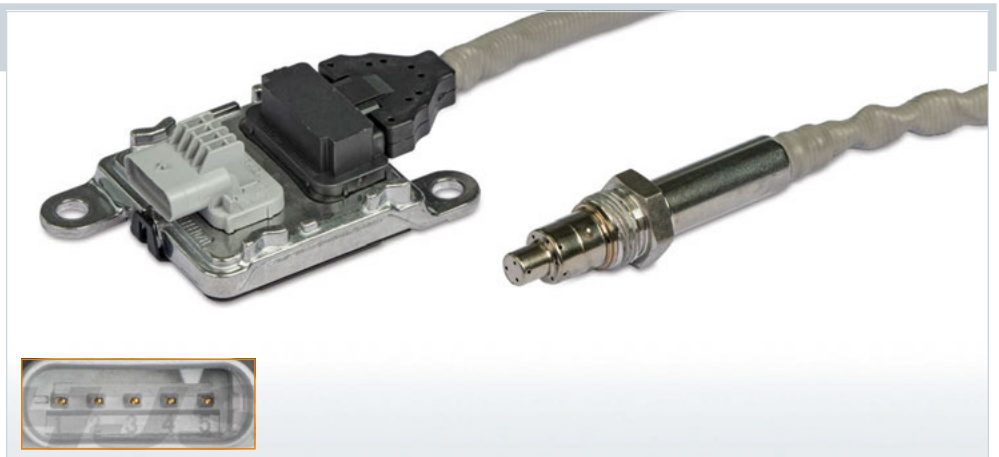

Movano B Bus/Kasten/Pritsche/Fahrgestell (X62) 2.3 CDTI 81-125 kW

HJS-Nr. 92 09 7035

Kabellänge* | Cable length*: 545 mm
Anschlussanzahl | Nos. of connectors: 5

Passend für O.E.-Nr. | Suitable for OE-No.

OPEL
95522891

nicht | not 95528772