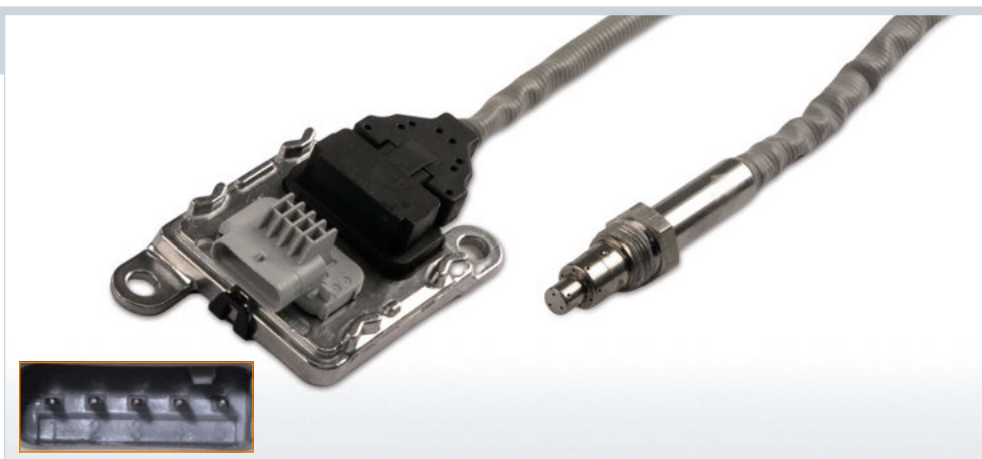

HJS-Nr. 92 09 7039

Kabellänge* | Cable length*: 810 mm
Anschlussanzahl | Nos. of connectors: 5

Passend für O.E.-Nr. | Suitable for OE-No.
PEUGEOT
98.173.088.80