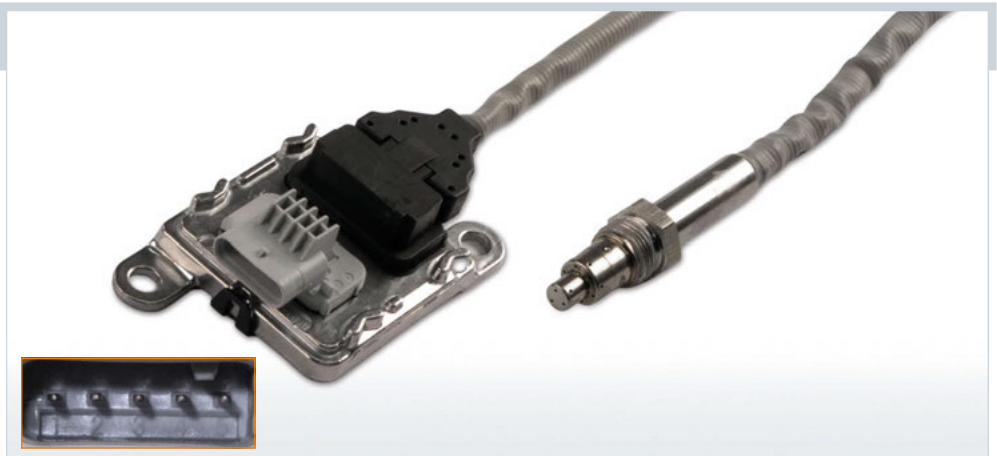

*Länge ohne Stecker und Sensor | *Length is without sensor body and electric connector

Ausführlicher Verwendungsbereich unter | Detailed application on www.hjs.com/lieferprogramm oder | or **TecDoc**