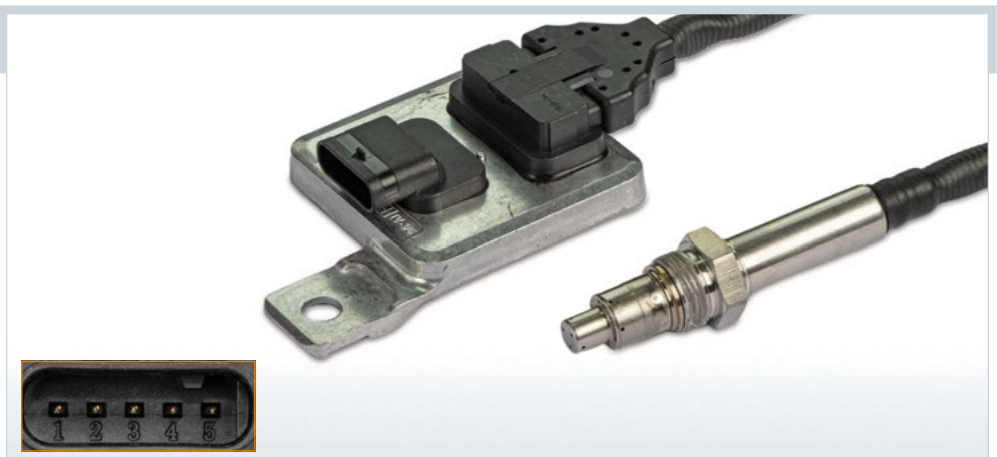

Q3 (8UB/8UG) 2.0 TDI/2.0 TDI quattro 88-135 kW für PR-Nummer: TON

HJS-Nr. 92 09 7036

Kabellänge* | Cable length*: 920 mm
Anschlussanzahl | Nos. of connectors: 5

Passend für O.E.-Nr. | Suitable for OE-No.
AUDI
04L.907.807 L
nicht | not 04L.907.807 DL