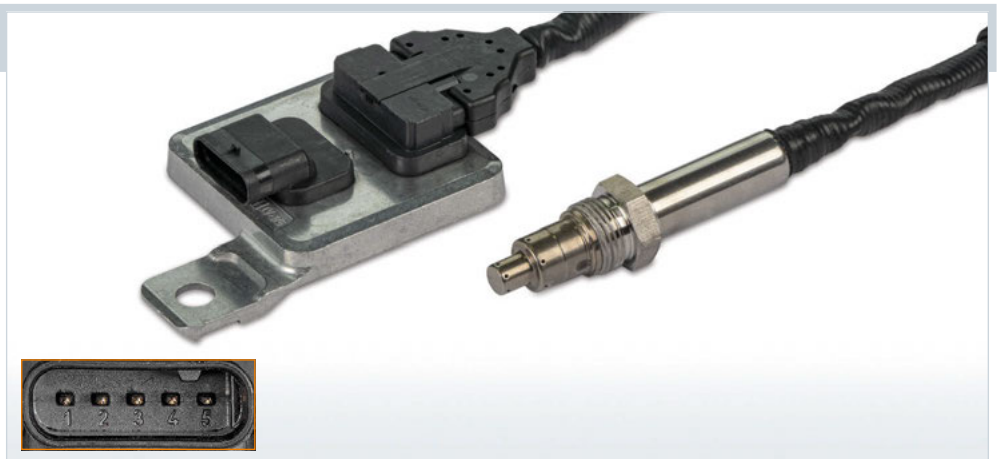

Transporter/Bus/Kasten/Pritsche/Fahrgestell/Caravelle/Multivan VI (SG_/SH_/SF_/SJ_) 2.0 TDI/2.0 TDI 4motion

HJS-Nr. 92 09 7030

Einbauseite nach Rußpartikelfilter
Installation side after soot particle filter
Kabellänge* | Cable length*: 600 mm
Anschlussanzahl | Nos. of connectors: 5

Passend für O.E.-Nr. | Suitable for OE-No.

VW

04L.907.807 DT

04L.907.807 AR / 04L.907.807 M

Touareg (7P*) 3.0 VL TDI

HJS-Nr. 92 09 7034

Kabellänge* | Cable length*: 425 mm
Anschlussanzahl | Nos. of connectors: 5

Passend für O.E.-Nr. | Suitable for OE-No.

VW

8K0.907.807 N

8K0.907.807 K / 8K0.907.807 F

8K0.907.807 D

Touran (5T1) · Tiguan (AD1/AX1) · Tiguan Allspace (BW2/BJ2) 2.0 TDI/ 4motion 81-140 kW

HJS-Nr. 92 09 7042

Kabellänge* | Cable length*: 860 mm
Anschlussanzahl | Nos. of connectors: 5

Passend für O.E.-Nr. | Suitable for OE-No.

VW

04L.907.807 ET / 04L.907.807 AN

04L.907.807 D

nicht | not 04L.907.807 GL

**New Generation
NO_x-Sensor**

*Länge ohne Stecker und Sensor | *Length is without sensor body and electric connector

Ausführlicher Verwendungsbereich unter | Detailed application on www.hjs.com/lieferprogramm oder | or TecDoc