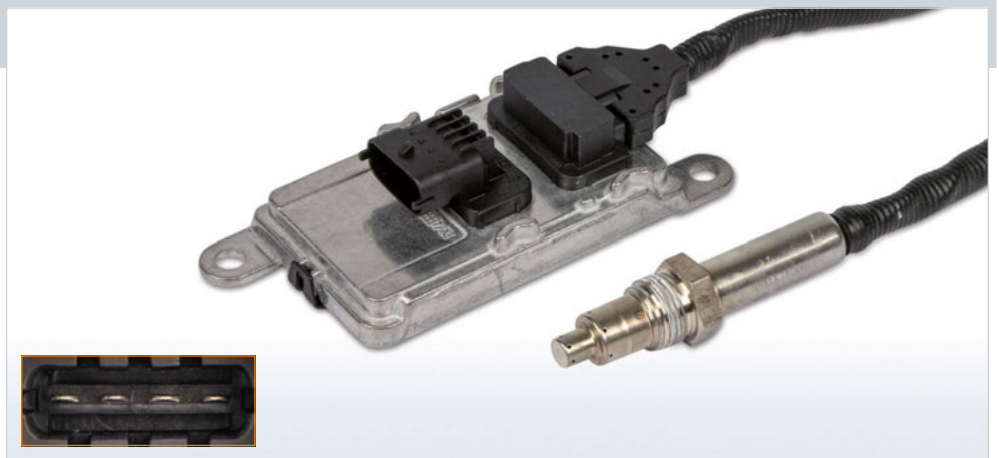

### HJS-Nr. 92 09 7010

Euro V

Kabellänge\* | Cable length\*: 900 mm  
Anschlussanzahl | Nos. of connectors: 4

Passend für O.E.-Nr. | Suitable for OE-No.

**VOLVO**

**22827995**

22315987 / 22219284

21691455