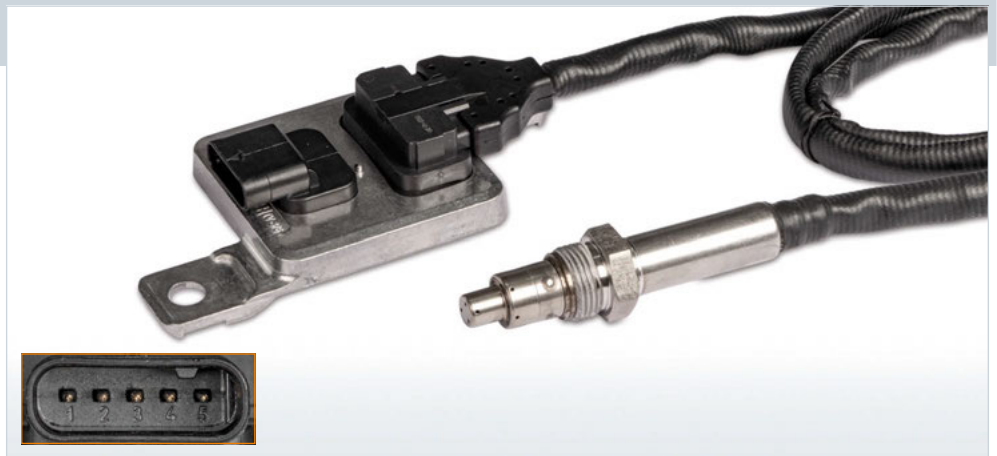

Sharan (7N1/7N2) 2.0 TDI/2.0 TDI 4motion

HJS-Nr. 92 09 7021

Kabellänge* | Cable length*: 1.000 mm
Anschlussanzahl | Nos. of connectors: 5

Passend für O.E.-Nr. | Suitable for OE-No.
VW
03L.907.807 AF
03L.907.807 AD / 8K0.907.807 E
8K0.907.807 C