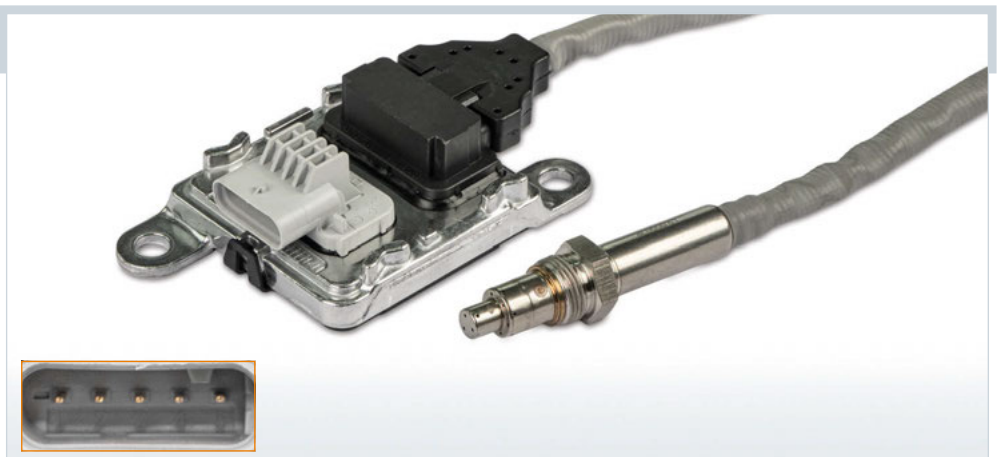

#### HJS-Nr. 92 09 7035

Kabellänge\* | Cable length\*: 545 mm  
 Anschlussanzahl | Nos. of connectors: 5

Passend für O.E.-Nr. | Suitable for OE-No.

**OPEL**  
**95522891**

nicht | not 95528772

\*Länge ohne Stecker und Sensor | \*Length is without sensor body and electric connector