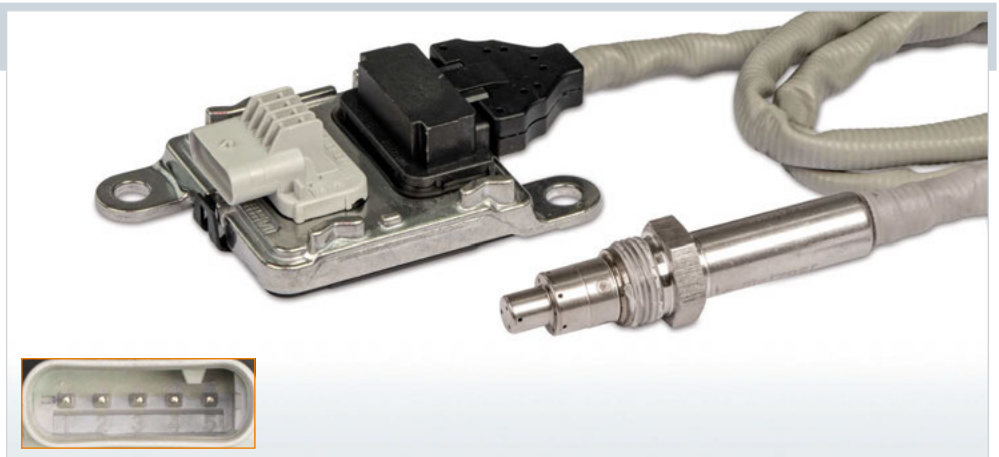

NO_x-Sensor Einbauseite hinten (1.6 D/dCi/CDTI) siehe HJS-Nr. 92 09 7023
NO_x sensor installation side rear (1.6 D/dCi/CDTI) see HJS-No. 92 09 7023

*Länge ohne Stecker und Sensor | *Length is without sensor body and electric connector

Ausführlicher Verwendungsbereich unter | Detailed application on www.hjs.com/lieferprogramm oder | or **TecDoc**