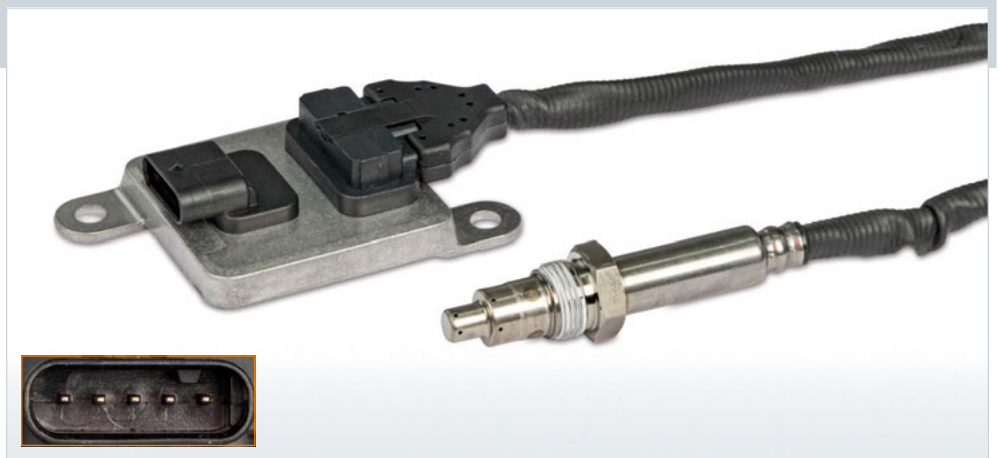

BMW

1er (E81/E82/E87/E88) 116i/118i/120i · 3er (E90/E91/E92/E93) 316i/318i/320i

HJS-Nr. 92 09 7020

Kabellänge* | Cable length*: 395 mm
Anschlussanzahl | Nos. of connectors: 5

Passend für O.E.-Nr. | Suitable for OE-No.
BMW

11.78.7.587.130

11.78.7.587.127 / 11.78.7.582.326

11.78.7.580.517 / 11.78.7.576.907

11.78.7.571.263

3er (E90/E91/E92/E93) 325i/330i/xi/xDrive · 5er (E60/E61) 520i/523i/525i/530i/xi/xDrive ·
6er (E63/E64) 630i

HJS-Nr. 92 09 7022

Kabellänge* | Cable length*: 595 mm
Anschlussanzahl | Nos. of connectors: 5

Passend für O.E.-Nr. | Suitable for OE-No.
BMW

11.78.7.587.129

11.78.7.587.128 / 11.78.7.582.327

11.78.7.580.518 / 11.78.7.576.908

11.87.7.565.447