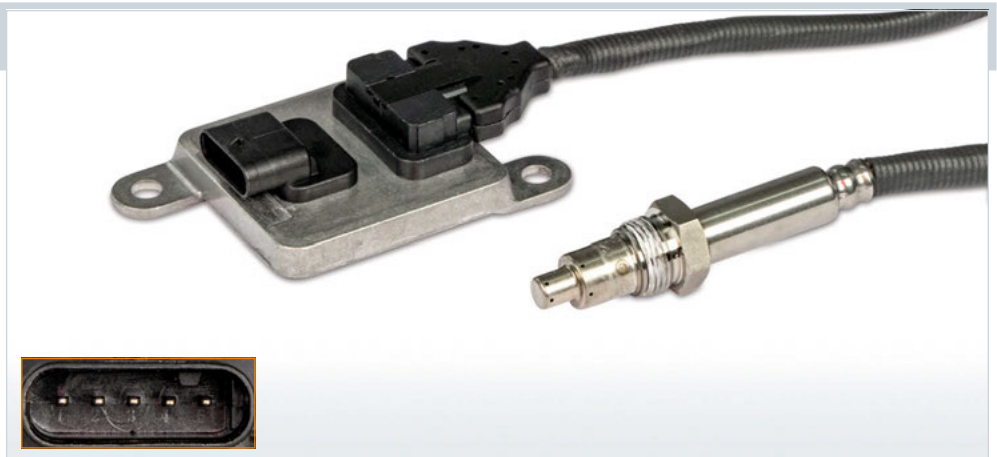

Crafter 30-35 Bus (2E_) 2.0 TDI/2.0 TDI 4motion/2.5 TDI · Crafter 30-50 Kasten/Pritsche/Fahrgestell (2E_) 2.0 TDI/2.0 TDI 4motion/2.5 TDI

HJS-Nr. 92 09 7024

Kabellänge* | Cable length*: 750 mm
Anschlussanzahl | Nos. of connectors: 5

Passend für O.E.-Nr. | Suitable for OE-No.
VW
03L.907.807 AB
076.907.807 A / 076.907.807