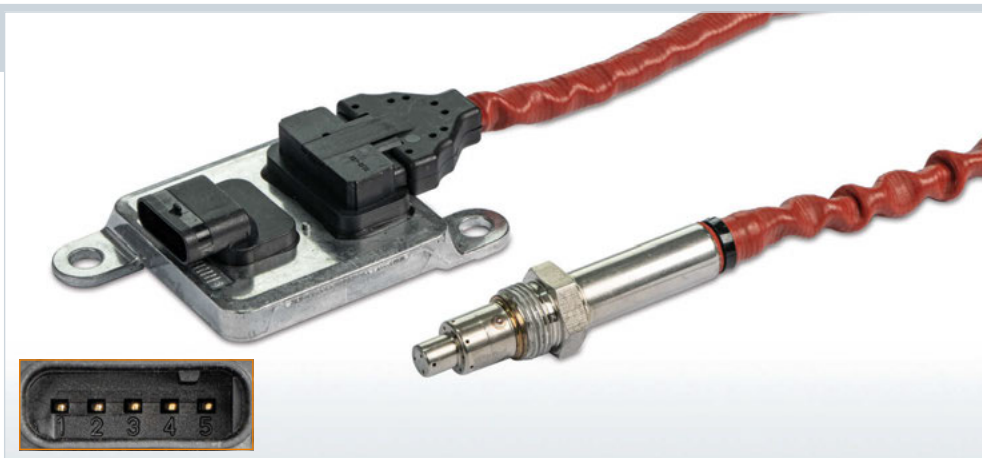

BMW

1er 118d/dX/120d/dX/125d (F20/F21 LCI) · 2er 218d/220d/dX/225d (F22/F23 LCI) · X5 25d/dX/30dX/40dX/M50dX (F15) · X6 30dX (E71) · X6 330dX/40dX/M50dX (F16)

HJS-Nr. 92 09 7045

Kabellänge* | Cable length*: 540 mm
Anschlussanzahl | Nos. of connectors: 5

Passend für O.E.-Nr. | Suitable for OE-No.

BMW

13.62.8.589.844

13.62.8.576.469 / 13.62.8.518.789

13.62.8.511.664 / 13.62.8.509.719

13.62.7.812.528

3er 335d (E90 LCI) · X3 28dX (F25) - USA-Ausführung | USA version

HJS-Nr. 92 09 7046

Kabellänge* | Cable length*: 740 mm
Anschlussanzahl | Nos. of connectors: 5

Passend für O.E.-Nr. | Suitable for OE-No.

BMW

13.62.8.589.845

13.62.8.576.470 / 13.62.8.511.665

13.62.8.509.720 / 13.62.7.812.529

13.62.8.518.790