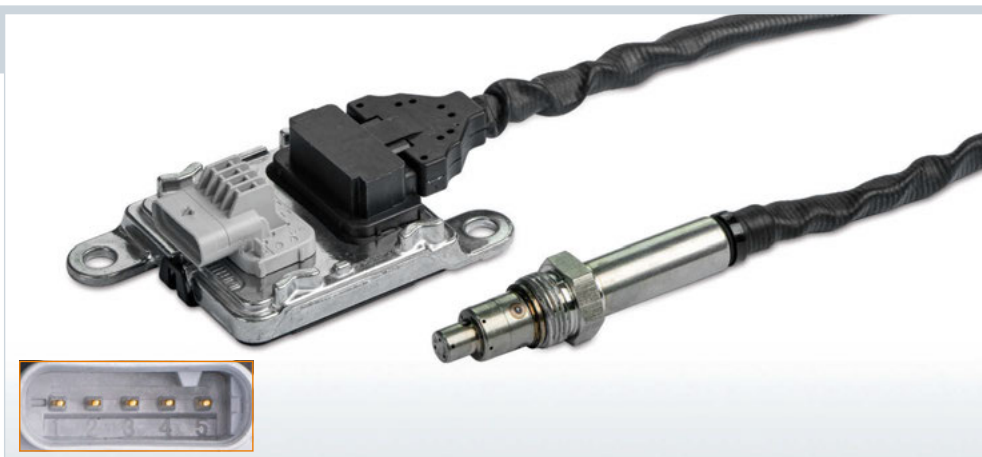

HJS-Nr. 92 09 7060

Kabellänge* | Cable length*: 445 mm
Anschlussanzahl | Nos. of connectors: 5

Passend für O.E.-Nr. | Suitable for OE-No.
MERCEDES-BENZ
227903512R / A415.905.78.00