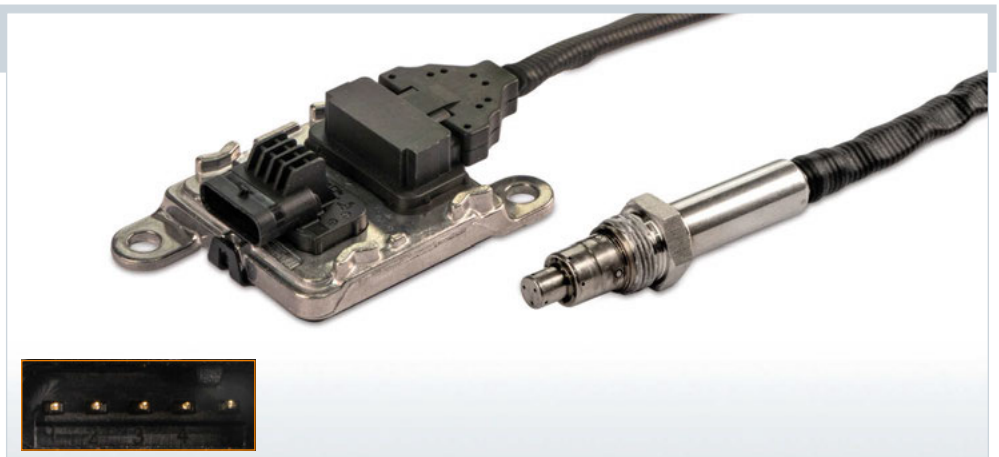

Ceed (CD)/Proceed (CD)/XCeed (CD) 1.6 CRDi 85/100 kW - Euro 6c

HJS-Nr. 92 09 7052

vor Katalysator | before catalyst

Kabellänge* | Cable length*: 1.145 mm
Anschlussanzahl | Nos. of connectors: 5

Passend für O.E.-Nr. | Suitable for OE-No.
KIA
29650-2U100