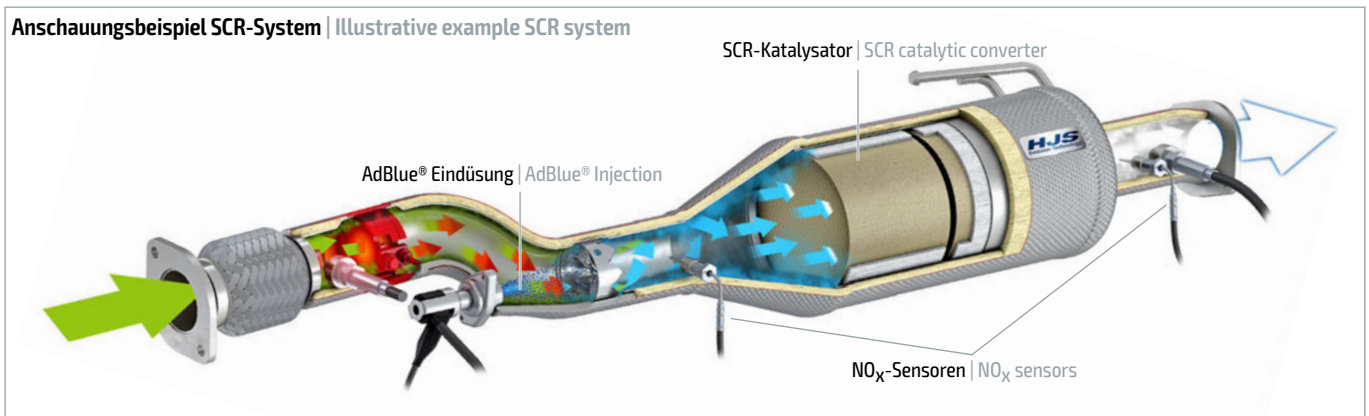

Für eine effiziente Abgasnachbehandlung sind präzise und aktuelle Daten aus dem Abgastrakt notwendig. Aufgrund der aktuellen Emissionsvorschriften, die für Nutzfahrzeuge ab EURO IV gelten, sind unter anderem SCR-Systeme (**S**elective **C**atalytic **R**eduction) für die Abgasreduzierung erforderlich. Die selektive katalytische Reduzierung sorgt mit AdBlue® dafür, dass Stickoxide in Katalysatoren gezielt reduziert werden. Hier setzt der **NO_x-Sensor** ein. Er misst den Stickoxid-Gehalt im Abgas vor und nach dem SCR-Katalysator. Auf diese Weise werden Fehldosierungen erkannt und dem On-Board Diagnosesystem gemeldet.

NO_x sensors - Reduction of pollutants for vehicles

For efficient exhaust gas aftertreatment, precise and up-to-date data from the exhaust tract are necessary. Due to the current emission regulations that apply to commercial vehicles from EURO IV onwards, SCR systems are required for exhaust gas reduction, among other things. With AdBlue®, selective catalytic reduction ensures that nitrogen oxides in catalytic converters are reduced in a targeted manner. This is where the **NO_x sensor** comes in. It measures the nitrogen oxide content in the exhaust gas before and after the SCR catalytic converter. In this way, incorrect dosages are detected and reported to the on-board diagnostic system.

Anschauungsbeispiel SCR-System | Illustrative example SCR system

Beträgt die NO_x-Konzentration mehr als 7,0 g pro Kilowattstunde oder kommt es zur Unterbrechung der AdBlue®-Zufuhr, schreitet der Drehmomentbegrenzer ein. Die Motorkontrollleuchte blinkt und es wird ein Fehlercode ausgegeben. Die Weiterfahrt ist nur noch mit einem bis zu 40 % reduzierten Drehmoment möglich. Deshalb muss ein defekter **NO_x-Sensor** sofort ausgetauscht werden.

If the NO_x concentration exceeds 7.0 g per kilowatt hour or if the AdBlue® supply is interrupted, the torque limiter intervenes. The motor indicator light (MIL) flashes and an error code is output. Driving can only be continued with a torque reduced by up to 40 %. Therefore a defective **NO_x sensor** must be replaced immediately.

Wie setzt sich der NO_x-Sensor zusammen?

Der **NO_x-Sensor** setzt sich aus Sensor- und Steuereinheit zusammen. Der Sensor wird vom Abgas umströmt und misst die Stickstoff- und Sauerstoffkonzentrationen. Die Steuereinheit bereitet die Messwerte auf und gibt sie an das Fahrzeug-Steuergerät weiter. In Kombination mit der SCR-Abgasnachbehandlung wird das System bei Pkw, leichten und schweren Nutzfahrzeugen eingesetzt.

What is the composition of the NO_x sensor?

The **NO_x sensor** consists of a sensor and control unit. The exhaust gas flows around the sensor and measures the nitrogen and oxygen concentrations. The control unit processes the measured values and passes them on to the vehicle control unit. The system is used in combination with SCR exhaust gas aftertreatment in passenger cars, light and heavy commercial vehicles.

92097020 Ergebnis 1 - 1 von 1

Artikelnummer	Bezeichnung
92 09 7020	HJS NO_x-Sensor, Hamst. Gefunden über Artikel Gewindemaß: M20 Verpackungseinheit Menge pro Verpackungseinheit

Den ausführlichen Verwendungsbereich, sowie Informationen zu Baumuster, Abgasnorm und Einbauort finden Sie in **TecDoc**.

The detailed application, as well as information on type, emission standard and installation location can be found in **TecDoc**.