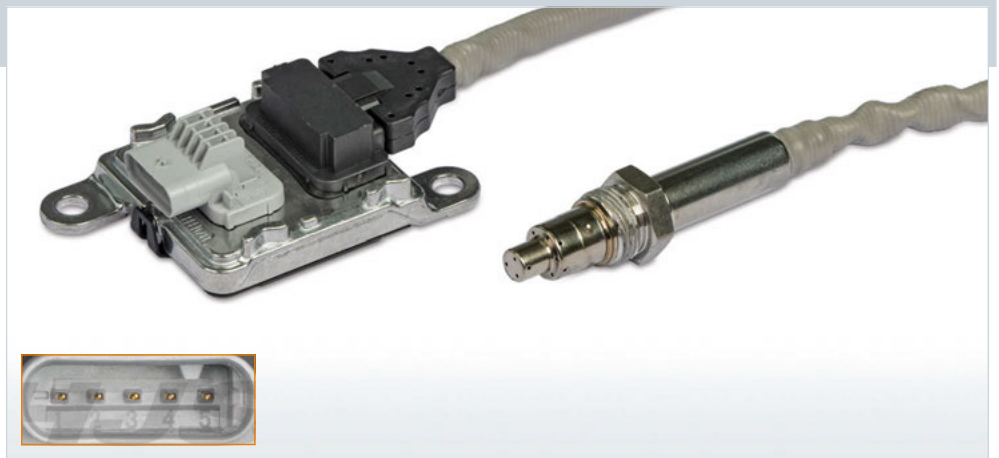

### HJS-Nr. 92 09 7033

Kabellänge\* | Cable length\*: 520 mm  
Anschlussanzahl | Nos. of connectors: 5

Passend für O.E.-Nr. | Suitable for OE-No.

**CITROËN**

98.211.209.80

96.785.707.80

C5 2.0 · C5 Aircross 2.0 · Spacetourer 1.6/2.0 · Berlingo 1.6 · Jumpy IV 1.6/2.0

### HJS-Nr. 92 09 7037

Kabellänge\* | Cable length\*: 430 mm  
Anschlussanzahl | Nos. of connectors: 5

Passend für O.E.-Nr. | Suitable for OE-No.

**CITROËN**

98.211.211.80

96.753.584.80

Jumper III 2.0 HDi

### HJS-Nr. 92 09 7038

Kabellänge\* | Cable length\*: 730 mm  
Anschlussanzahl | Nos. of connectors: 5

Passend für O.E.-Nr. | Suitable for OE-No.

**CITROËN**

98.211.207.80

98.174.545.80

\*Länge ohne Stecker und Sensor | \*Length is without sensor body and electric connector