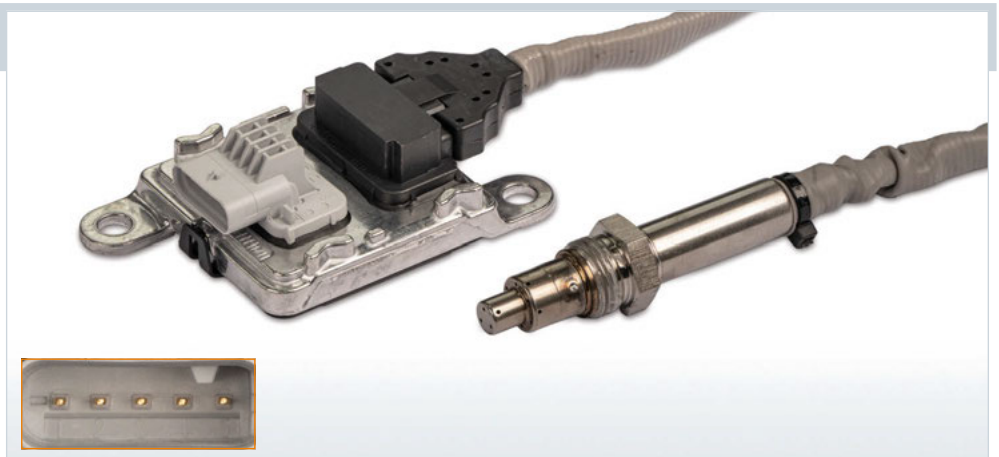

Kangoo/Grand Kangoo (FW0/1_KW0/1) 1.5 dCi 80/95/115 59-85 kW

HJS-Nr. 92 09 7059

Kabellänge* | Cable length*: 800 mm
Anschlussanzahl | Nos. of connectors: 5

Passend für O.E.-Nr. | Suitable for OE-No.

RENAULT

22.79.032.90R