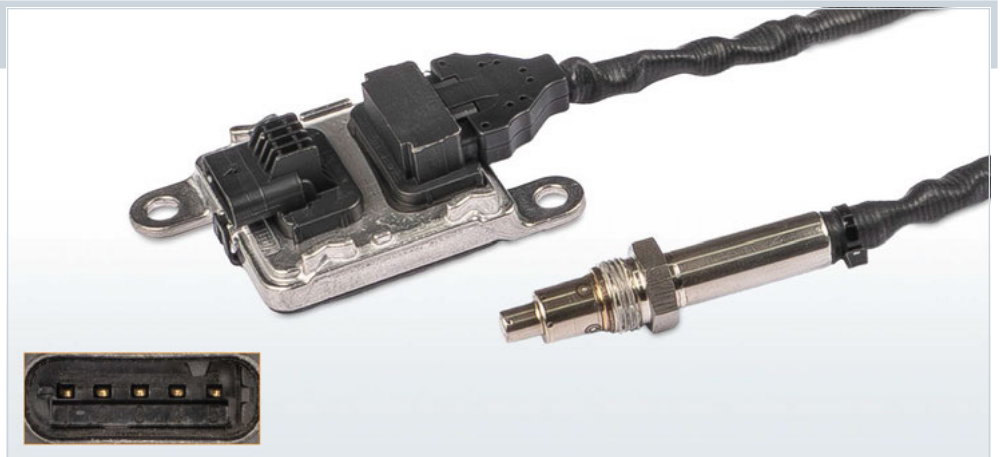

HJS-Nr. 92 09 7074

Kabellänge* | Cable length*: 430 mm
Anschlussanzahl | Nos. of connectors: 5

Passend für O.E.-Nr. | Suitable for OE-No.
MERCEDES-BENZ
A000.905.91.12 / A000.905.30.09
A000.905.71.08