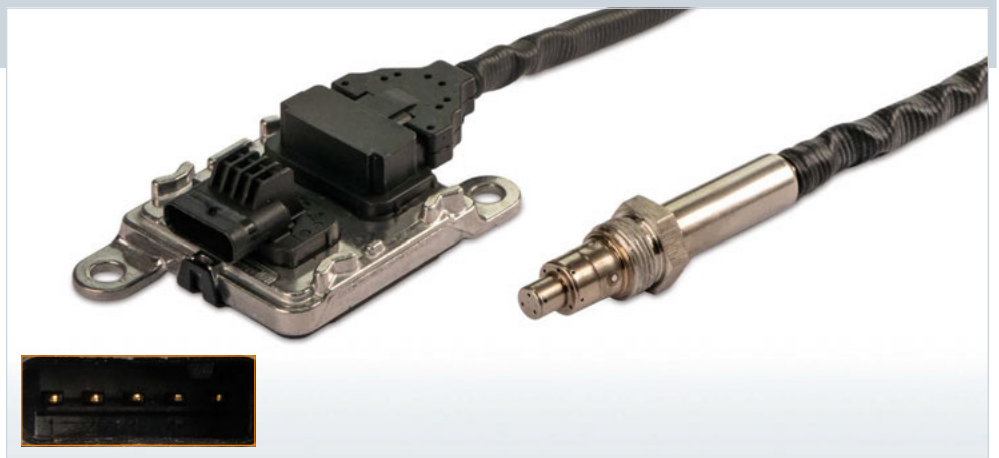

#### HJS-Nr. 92 09 7050

vor Katalysator | before catalyst

Kabellänge\* | Cable length\*: 645 mm  
Anschlussanzahl | Nos. of connectors: 5

Passend für O.E.-Nr. | Suitable for OE-No.  
**HYUNDAI**  
29640-2F140