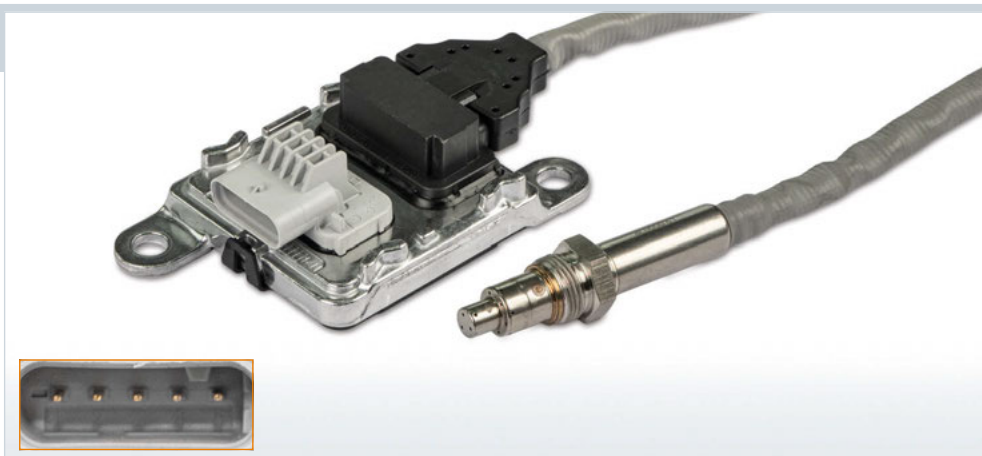

### HJS-Nr. 92 09 7035

Kabellänge\* | Cable length\*: 545 mm  
Anschlussanzahl | Nos. of connectors: 5

Passend für O.E.-Nr. | Suitable for OE-No.  
**MERCEDES-BENZ**  
A470.905.60.01

Citan (W415) 108-111 CDI 1.5 ltr. - 59-85 kW (SA Code: MT0)