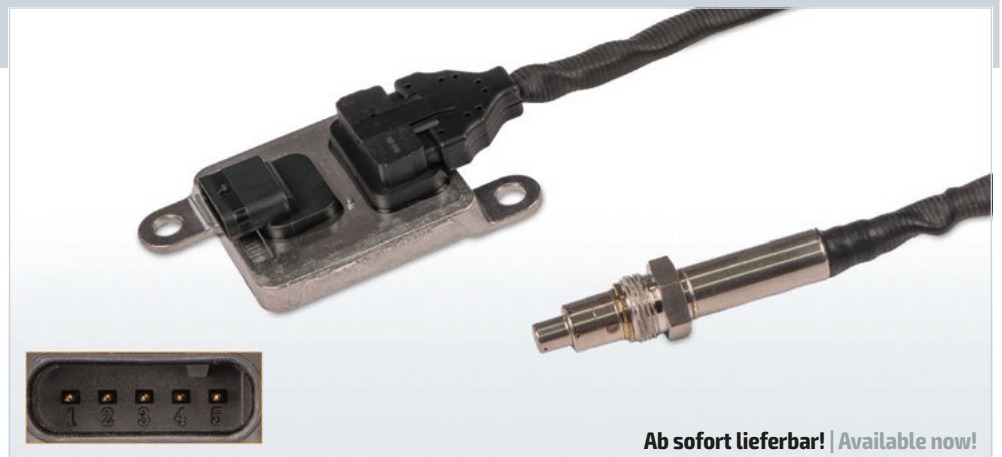

HJS-Nr. 92 09 7080

Kabellänge* | Cable length*: 645 mm
Anschlussanzahl | Nos. of connectors: 5

Passend für O.E.-Nr. | Suitable for OE-No.

IVECO

5801881001 / 5801471118

5WK9 6791A

Ab sofort lieferbar! | Available now!