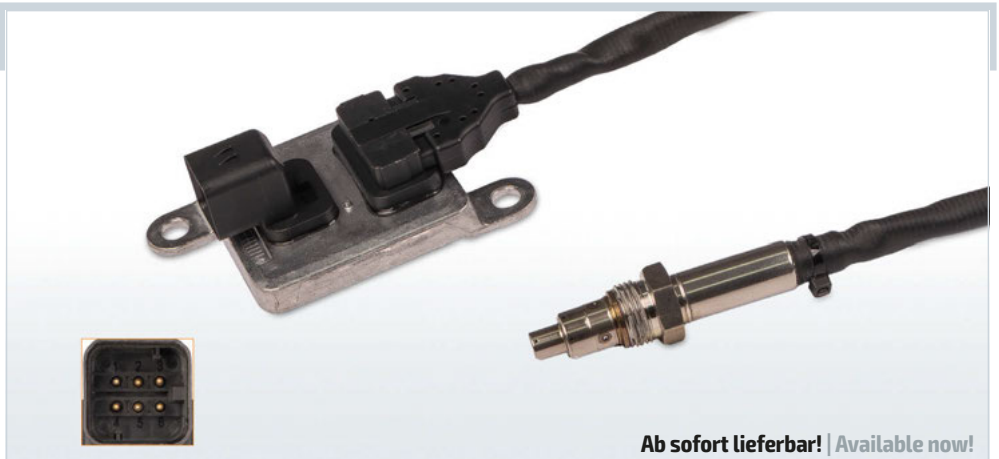

Ab sofort lieferbar! | Available now!

* Länge ohne Stecker und Sensor | *Length is without sensor body and electric connector.

Ausführlicher Verwendungsbereich unter | Detailed application on www.hjs.com/lieferprogramm oder | or TecDoc