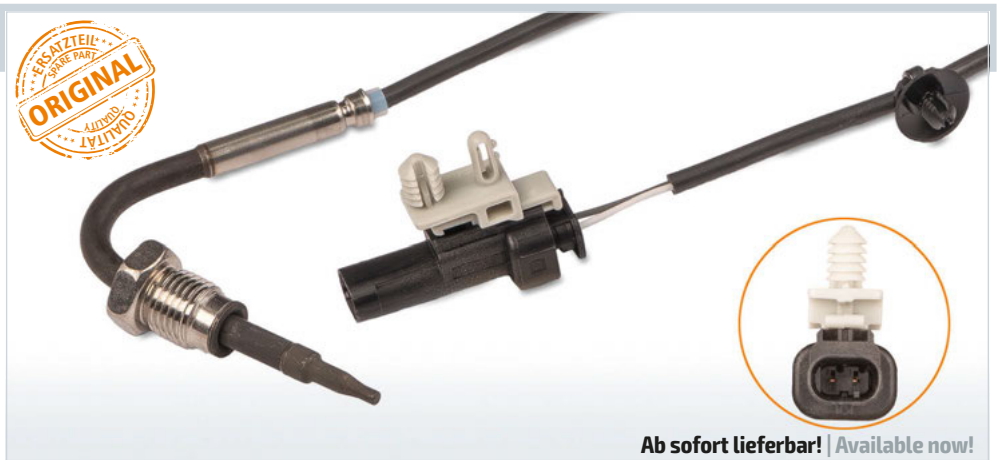

HJS-Nr. 92 09 4318

Position 1 vor Katalysator
Position 1 before catalyst

Kabellänge* | Cable length*: 185 mm
Gewinde-Maß | Threading: M14 x 1,5

Passend für OE-Nr. | Suitable for OE-No.
OPEL/GM/VAUXHALL
55579846 / 12.47.929

Ab sofort lieferbar! | Available now!

* Länge ohne Stecker und Sensor | *Length is without sensor body and electric connector.

Ausführlicher Verwendungsbereich unter | Detailed application on www.hjs.com/lieferprogramm oder | or TecDoc