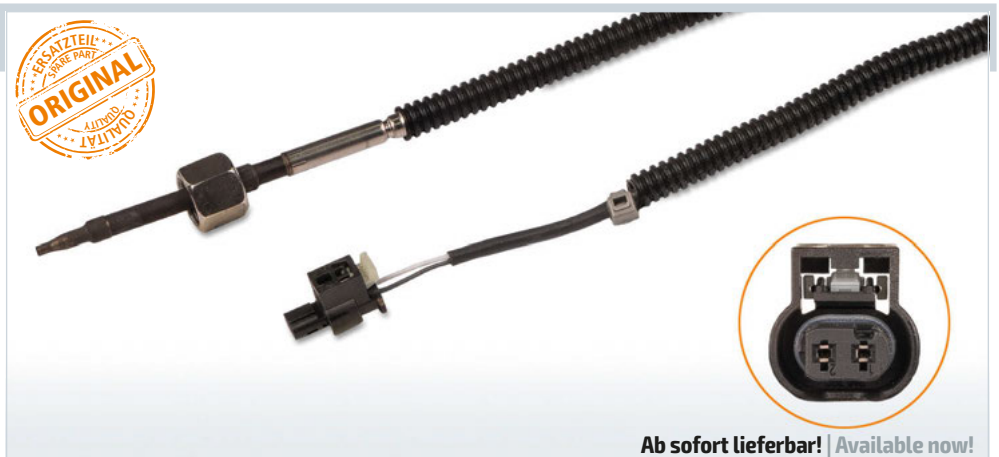

HJS-Nr. 92 09 4325

Kabellänge* | Cable length*: 585 mm
Gewinde-Maß | Threading: M14 x 1,5

Passend für OE-Nr. | Suitable for OE-No.
MERCEDES-BENZ
A000.905.53.02 / 000.905.53.02
A000.905.86.05 / 000.905.86.05
A000.905.96.05 / 000.905.96.05