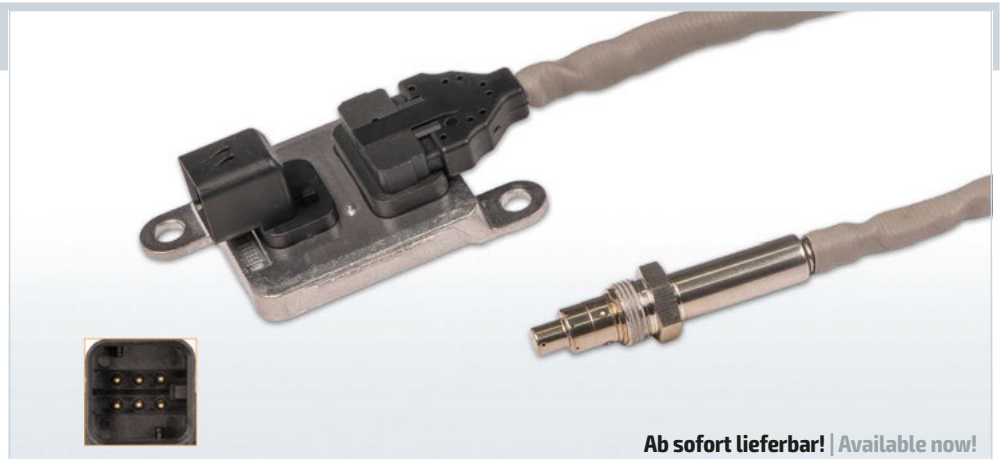

Ab sofort lieferbar! | Available now!

* Länge ohne Stecker und Sensor | *Length is without sensor body and electric connector.

Ausführlicher Verwendungsbereich unter | Detailed application on www.hjs.com/lieferprogramm oder | or TecDoc