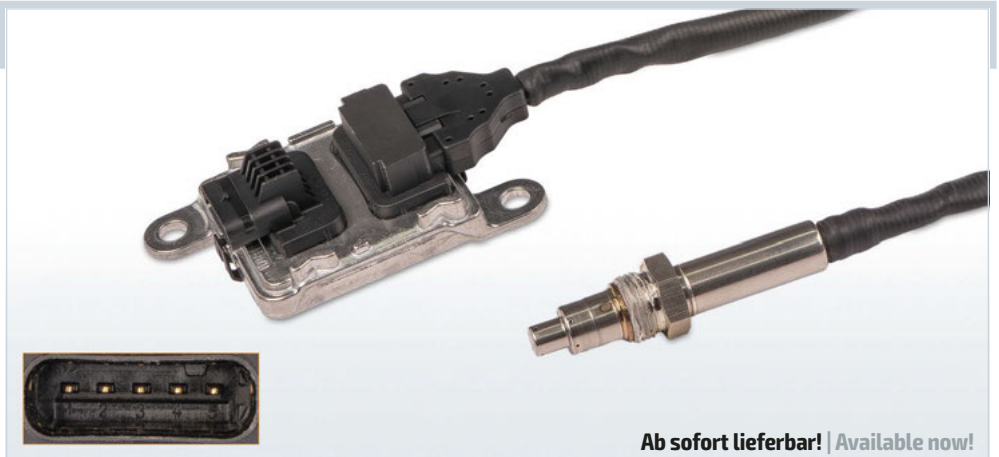

NOx-Sensoren | NOx-Sensors

Audi A3 (8V*) 2.0 TDI 110 kW · Q2 (GA*) 2.0 TDI; 2.0 TDI quattro; 30 TDI; 35 TDI; 35 TDI quattro 85-140 kW | Seat Ateca (KH*) 2.0 TDI; 2.0 TDI 4Drive 81-140 kW | Skoda Superb III (3V*) 1.6 TDI; 2.0 TDI; 2.0 TDI 4x4 88-140 kW · Karoq (NU*) 2.0 TDI; 2.0 TDI 4x4 85-140 kW | VW Passat (3G*) 1.6 TDI; 2.0 TDI; 2.0 TDI 4motion 88-140 kW · T-Roc (A1*) 2.0 TDI; 2.0 TDI 4motion 110 kW

HJS-Nr. 92 09 7082

Kabellänge* | Cable length*: 920 mm
Anschlussanzahl | Nos. of connectors: 5

Passend für O.E.-Nr. | Suitable for OE-No.
AUDI/SEAT/SKODA/VW
04L.907.807 DN / 04L.907.807 AD
04L.907.807 AA / 04L.907.805 C
04L.907.807 G / 04L.907.807 F

Ab sofort lieferbar! | Available now!

Opel Zafira Tourer C (P12) 1.6 CDTI/88-100 kW
Vauxhall Zafira Mk III (P12) 1.6 CDTi/99-100 kW

HJS-Nr. 92 09 7101

nach SCR-Katalysator
after SCR catalyst

Kabellänge* | Cable length*: 730 mm
Anschlussanzahl | Nos. of connectors: 6

Passend für OE-Nr. | Suitable for OE-No.
OPEL/GM/VAUXHALL
55485442 / 8.55.609
5WK9 7247