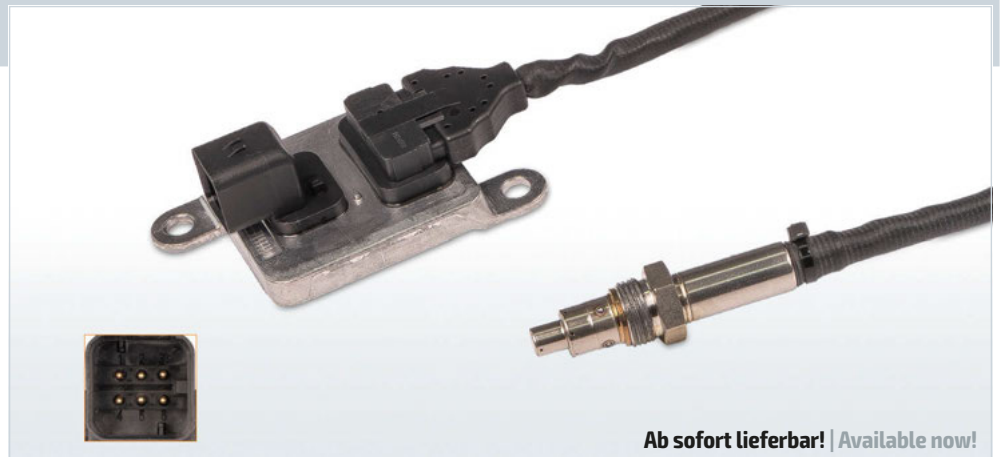

Ab sofort lieferbar! | Available now!

Flexrohrverbinder | Flex pipe connectors

HJS-Nr. 83 00 8201

Anschlußrohr beidseitig
Connection pipe on both sides

Interlock | Interlock
Soft-Flex | Soft-Flex

Innen-Ø | Inside-Ø: 50,5 mm
Außen-Ø | Outside-Ø: 76,0 mm
Länge-Flex | Length-Flex: 170,0 mm
Gesamtlänge | Total Length: 340,0 mm