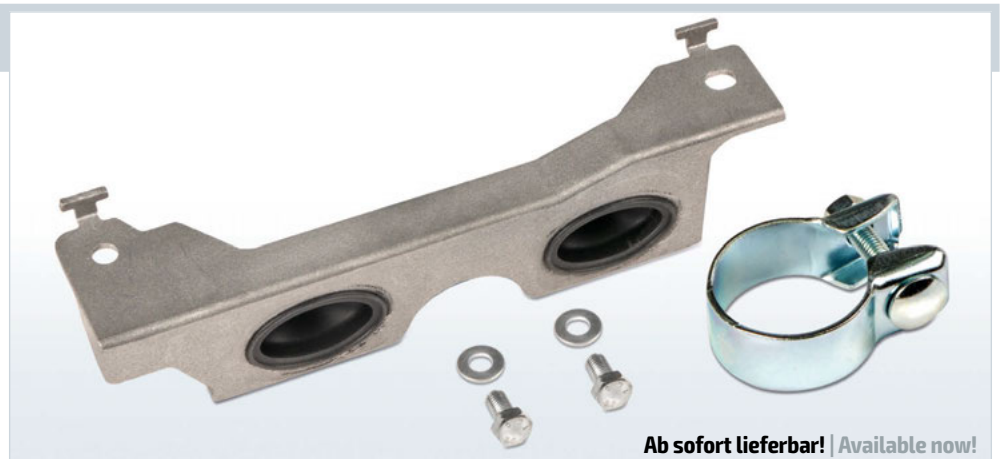

Ab sofort lieferbar! | Available now!

Ausführlicher Verwendungsbereich unter | Detailed application on www.hjs.com/lieferprogramm oder | or TecDoc